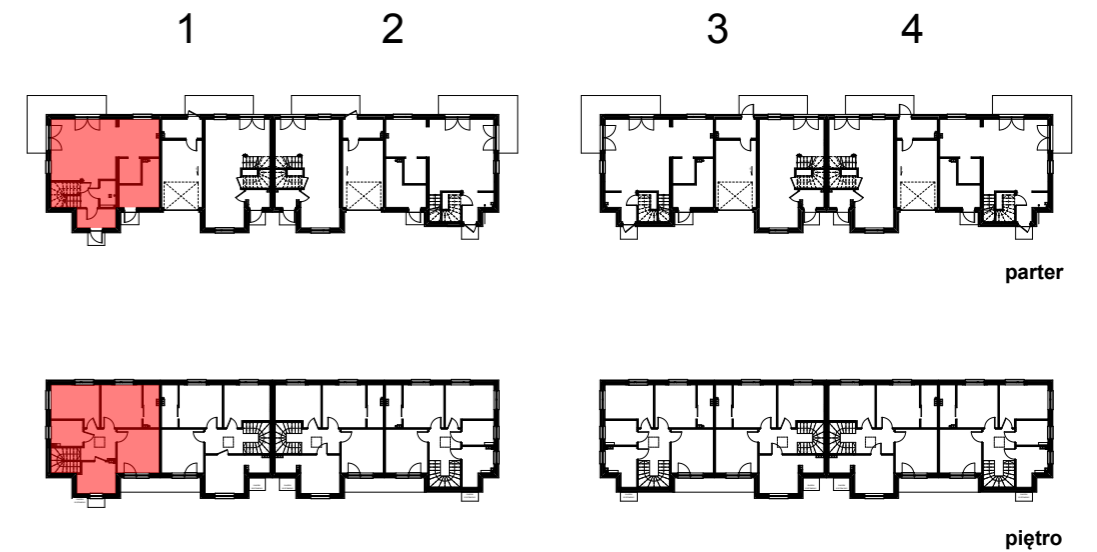

parter

piętro

parter

piętro

### ZESTAWIENIE POMIESZCZEŃ

0.1	WIATROLĄP	4,67
0.2	GOSP.	0,69
0.3	WC	2,65
0.4	KUCHNIA	9,60
0.4	POKÓJ DZIENNY	27,86
0.5	SPIŻARNIA	3,51
1.1	KOMUNIKACJA	6,38
1.2	ŁAZIENKA	7,31
1.3	ŁAZIENKA	5,02
1.4	SYPIALNIA	11,24
1.5	SYPIALNIA	10,98
1.6	GARDEROBA	4,16
1.7	SYPIALNIA	11,59
G	GOSP.	8,13
		<b>113,79 m<sup>2</sup></b>