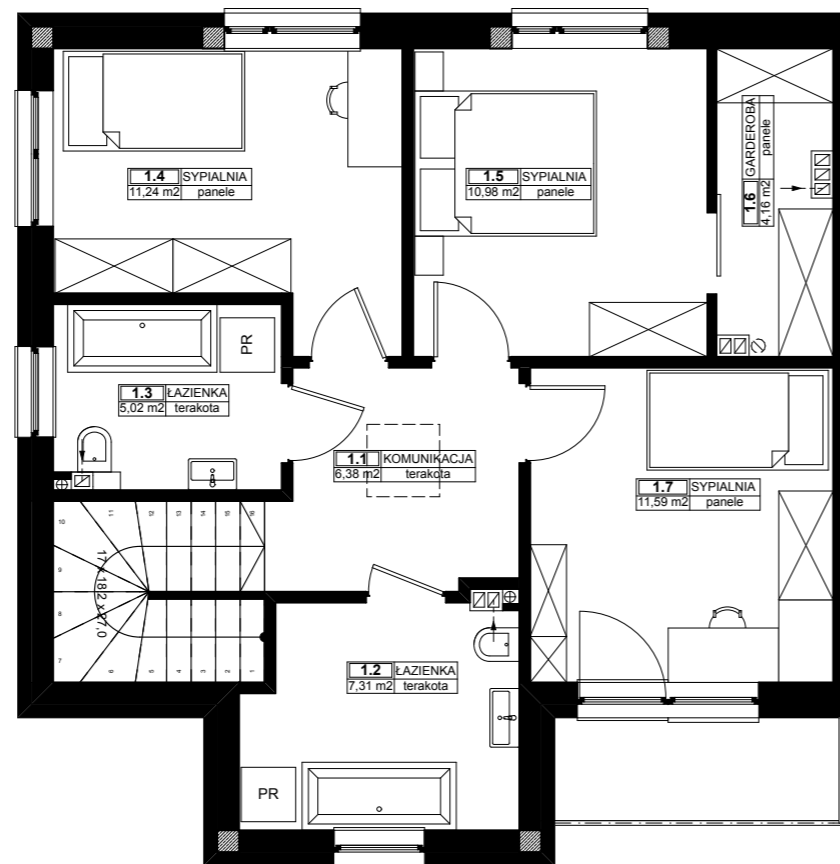

parter

piętro

parter

piętro

### ZESTAWIENIE POMIESZCZEŃ

0.1	WIATROLĄP	4,67
0.2	GOSP.	0,69
0.3	WC	2,65
0.4	KUCHNIA	9,60
0.4	POKÓJ DZIENNY	27,86
0.5	SPIŻARNIA	3,51
1.1	KOMUNIKACJA	6,38
1.2	ŁAZIENKA	7,31
1.3	ŁAZIENKA	5,02
1.4	SYPIALNIA	11,24
1.5	SYPIALNIA	10,98
1.6	GARDEROBA	4,16
1.7	SYPIALNIA	11,59
G	GOSP.	8,13
		<b>113,79 m<sup>2</sup></b>

BUDYNEK

1

LOKAL

1