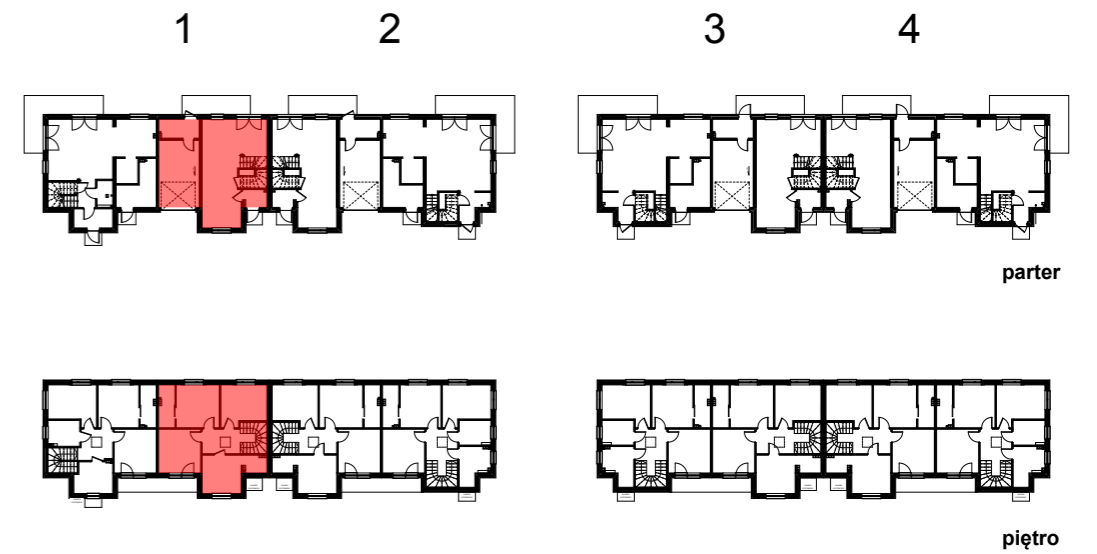

### ZESTAWIENIE POMIESZCZEŃ

0.1	WIATROŁAP	2,65
0.2	GOSP.	1,82
0.3	KUCHNIA	9,73
0.3	POKÓJ DZIENNY	22,37
1.1	KOMUNIKACJA	6,57
1.2	GOSP.	2,72
1.3	ŁAZIENKA	9,39
1.4	SYPIALNIA	11,16
1.5	SYPIALNIA	11,73
1.6	GARDEROBA	4,32
1.7	SYPIALNIA	11,52
G	GOSP.	4,57
		<b>98,55 m<sup>2</sup></b>
GARAŻ		16,43

#### UWAGA

Lokalizacja ścian działowych, szachtów instalacyjnych, przyborów sanitarnych, została oznaczona schematycznie i może ulec drobnym przesunięciom w trakcie realizacji.