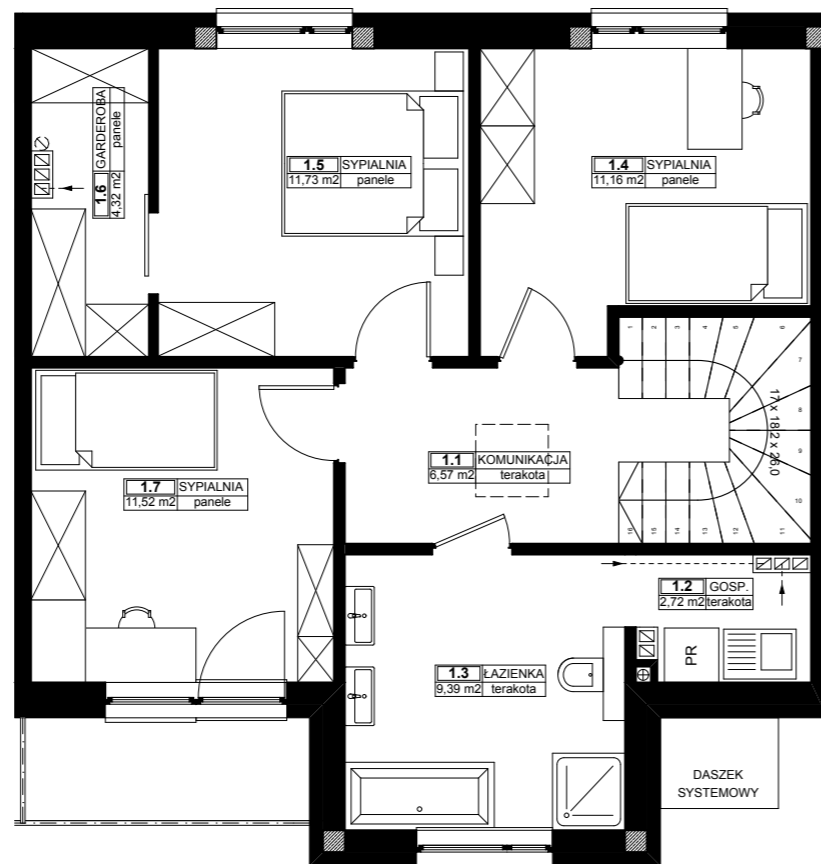

parter

piętro

### ZESTAWIENIE POMIESZCZEŃ

0.1	WIATROŁAP	2,65
0.2	GOSP.	1,82
0.3	KUCHNIA	9,73
0.3	POKÓJ DZIENNY	22,37
1.1	KOMUNIKACJA	6,57
1.2	GOSP.	2,72
1.3	ŁAZIENKA	9,39
1.4	SYPIALNIA	11,16
1.5	SYPIALNIA	11,73
1.6	GARDEROBA	4,32
1.7	SYPIALNIA	11,52
G	GOSP.	4,57
		<b>98,55 m<sup>2</sup></b>
GARAŻ		16,43

#### UWAGA

Lokalizacja ścian działowych, szachtów instalacyjnych, przyborów sanitarnych, została oznaczona schematycznie i może ulec drobnym przesunięciom w trakcie realizacji.