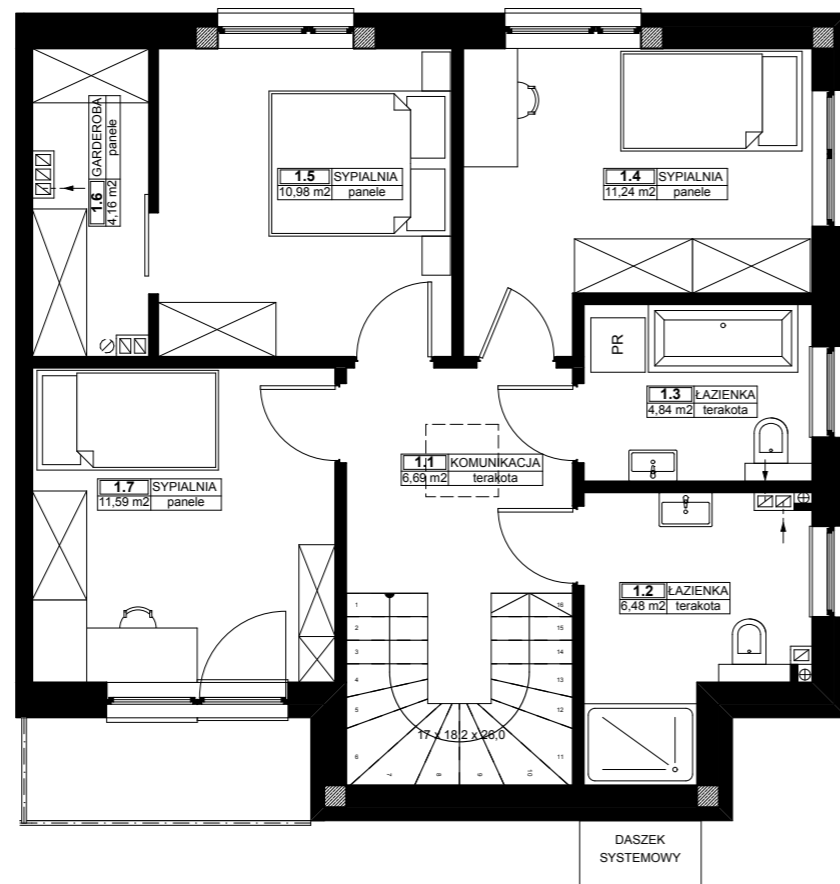

parter

piętro

parter

piętro

ZESTAWIENIE POMIESZCZEŃ

0.1	WIATROŁAP	4,40
0.2	GOSP.	1,62
0.3	POKÓJ DZIENNY	29,51
0.4	KUCHNIA	9,60
0.5	SPIŻARNIA	3,51
1.1	KOMUNIKACJA	6,99
1.2	ŁAZIENKA	6,48
1.3	ŁAZIENKA	4,84
1.4	SYPIALNIA	11,24
1.5	SYPIALNIA	10,98
1.6	GARDEROBA	4,16
1.7	SYPIALNIA	11,59
G	GOSP.	8,13
		113,05 m2