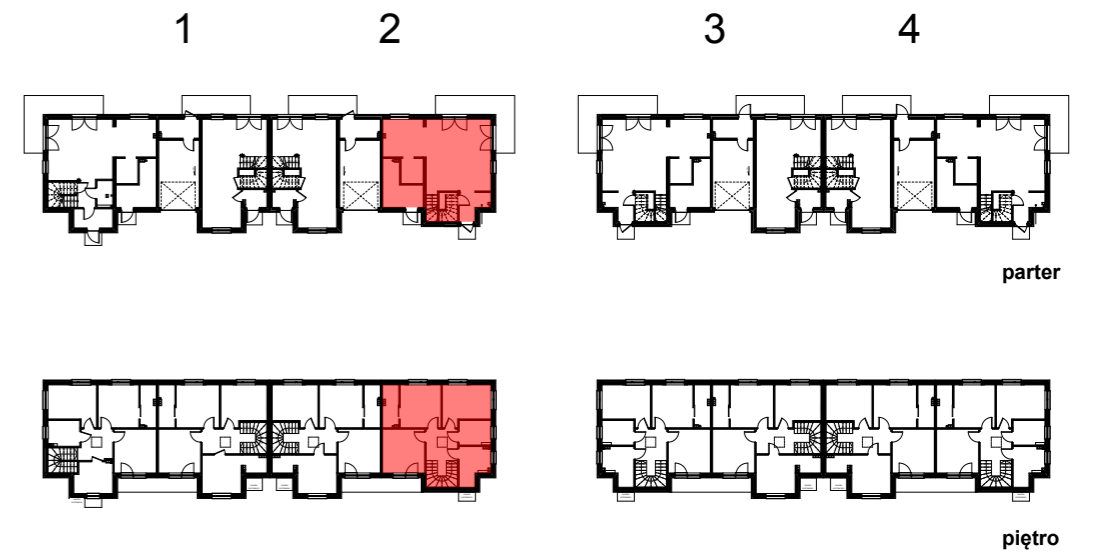

parter

piętro

parter

piętro

ZESTAWIENIE POMIESZCZEŃ

0.1	WIATROŁAP	4,40
0.2	GOSP.	1,62
0.3	POKÓJ DZIENNY	29,51
0.4	KUCHNIA	9,60
0.5	SPIŻARNIA	3,51
1.1	KOMUNIKACJA	6,99
1.2	ŁAZIENKA	6,48
1.3	ŁAZIENKA	4,84
1.4	SYPIALNIA	11,24
1.5	SYPIALNIA	10,98
1.6	GARDEROBA	4,16
1.7	SYPIALNIA	11,59
G	GOSP.	8,13
		113,05 m2