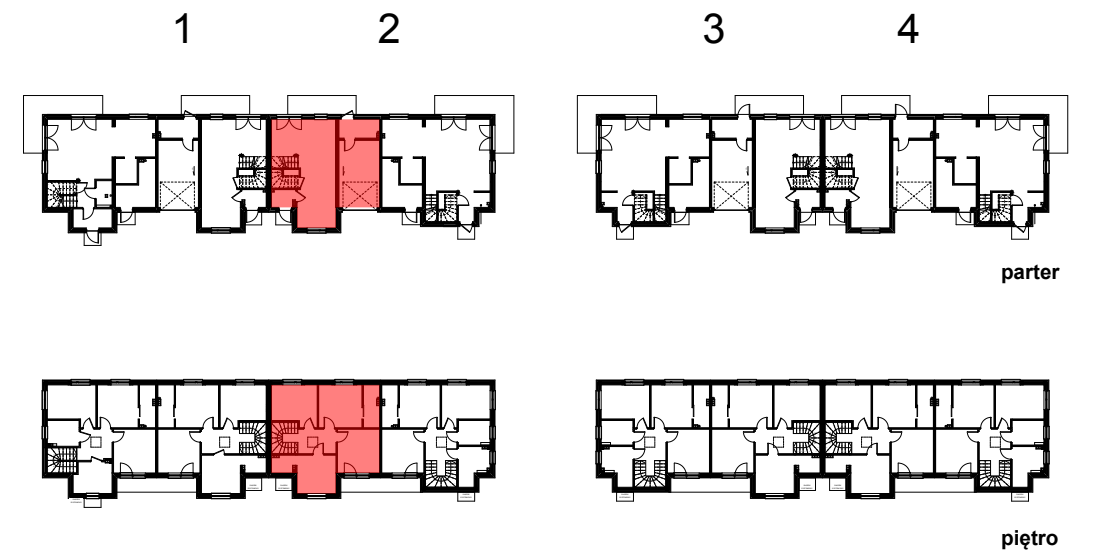

parter

piętro

ZESTAWIENIE POMIESZCZEŃ

0.1	WIATROŁAP	2,65
0.2	GOSP.	1,82
0.3	KUCHNIA	9,73
0.3	POKÓJ DZIENNY	22,37
1.1	KOMUNIKACJA	6,57
1.2	GOSP.	2,72
1.3	ŁAZIENKA	9,39
1.4	SYPIALNIA	11,16
1.5	SYPIALNIA	11,73
1.6	GARDEROBA	4,32
1.7	SYPIALNIA	11,52
G	GOSP.	4,57
		98,55 m²
GARAŻ		16,43

UWAGA

Lokalizacja ścian działowych, szachtów instalacyjnych, przyborów sanitarnych, została oznaczona schematycznie i może ulec drobnym przesunięciom w trakcie realizacji.