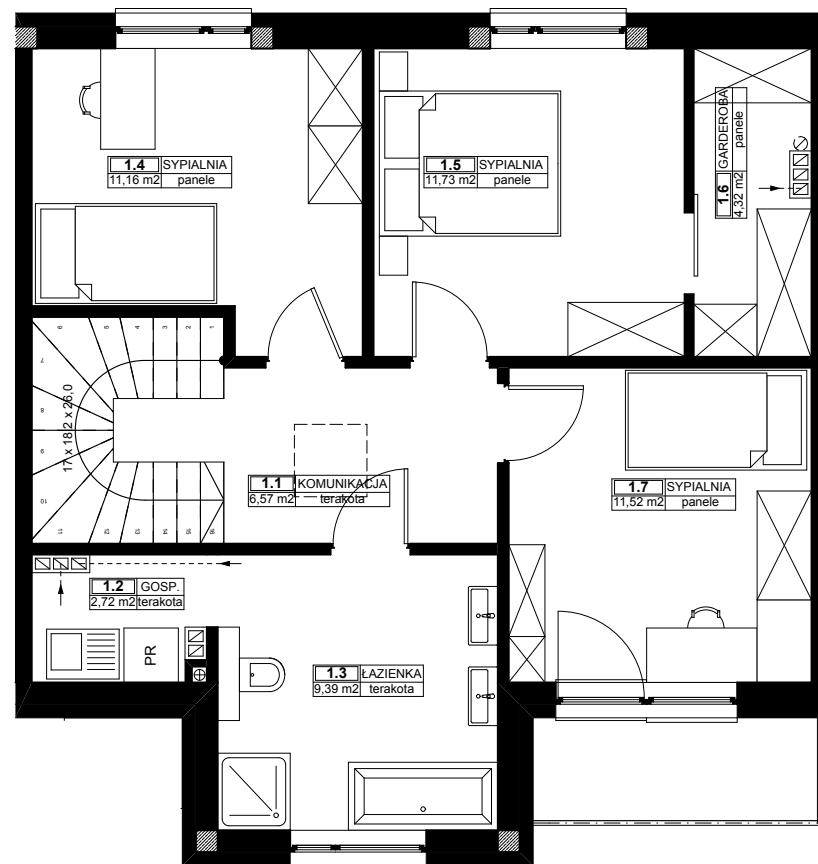

parter

piętro

ZESTAWIENIE POMIESZCZEŃ

0.1	WIATROŁAP	2,65
0.2	GOSP.	1,82
0.3	KUCHNIA	9,73
0.3	POKÓJ DZIENNY	22,37
1.1	KOMUNIKACJA	6,57
1.2	GOSP.	2,72
1.3	ŁAZIENKA	9,39
1.4	SYPIALNIA	11,16
1.5	SYPIALNIA	11,73
1.6	GARDEROBA	4,32
1.7	SYPIALNIA	11,52
G	GOSP.	4,57
		98,55 m²
GARAŻ		16,43

UWAGA

Lokalizacja ścian działowych, szachtów instalacyjnych, przyborów sanitarnych, została oznaczona schematycznie i może ulec drobnym przesunięciom w trakcie realizacji.