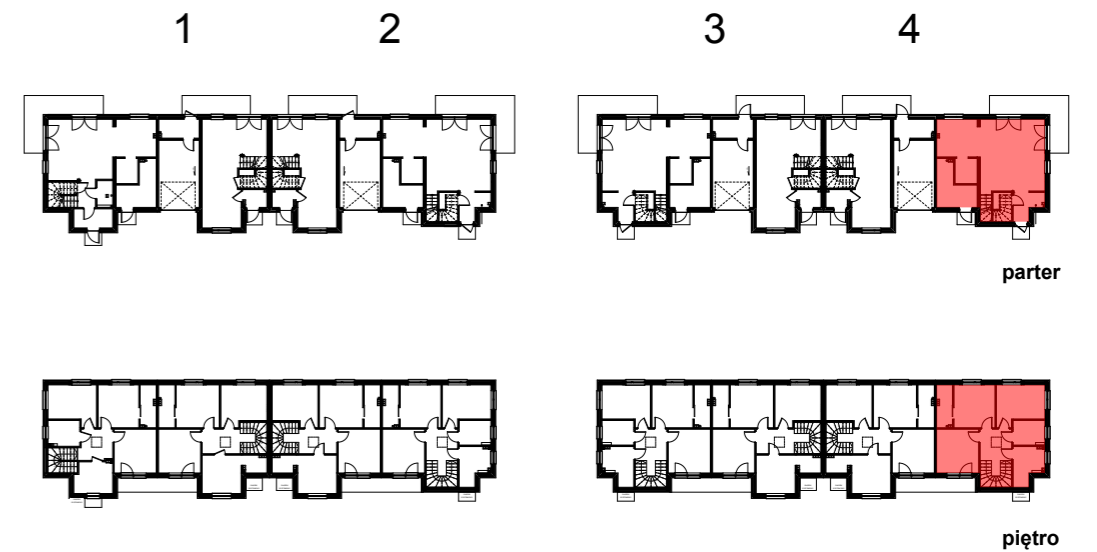

parter

piętro

ZESTAWIENIE POMIESZCZEŃ

0.1	WIATROŁAP	4,40
0.2	GOSP.	1,62
0.3	POKÓJ DZIENNY	29,51
0.4	KUCHNIA	9,60
0.5	SPIŻARNIA	3,51
1.1	KOMUNIKACJA	6,99
1.2	ŁAZIENKA	6,48
1.3	ŁAZIENKA	4,84
1.4	SYPIALNIA	11,24
1.5	SYPIALNIA	10,98
1.6	GARDEROBA	4,16
1.7	SYPIALNIA	11,59
G	GOSP.	8,13
		113,05 m2

UWAGA

Lokalizacja ścian działowych, szachtów instalacyjnych, przyborów sanitarnych, została oznaczona schematycznie i może ulec drobnym przesunięciom w trakcie realizacji.