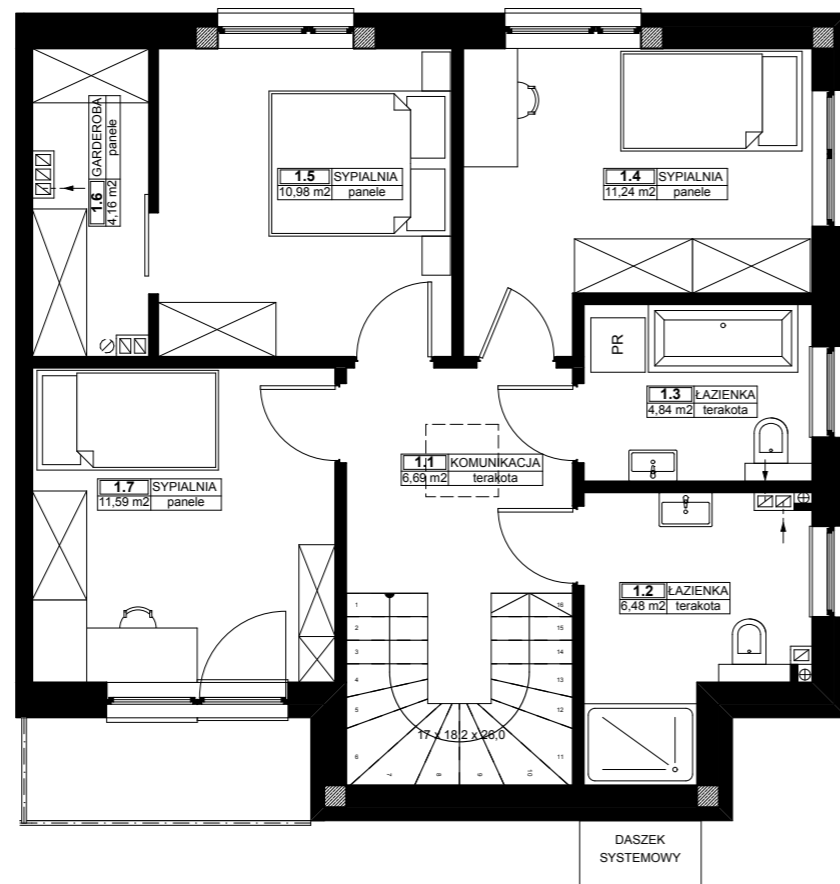

parter

piętro

ZESTAWIENIE POMIESZCZEŃ

0.1	WIATROŁAP	4,40
0.2	GOSP.	1,62
0.3	POKÓJ DZIENNY	29,51
0.4	KUCHNIA	9,60
0.5	SPIŻARNIA	3,51
1.1	KOMUNIKACJA	6,99
1.2	ŁAZIENKA	6,48
1.3	ŁAZIENKA	4,84
1.4	SYPIALNIA	11,24
1.5	SYPIALNIA	10,98
1.6	GARDEROBA	4,16
1.7	SYPIALNIA	11,59
G	GOSP.	8,13
		113,05 m2

UWAGA

Lokalizacja ścian działowych, szachtów instalacyjnych, przyborów sanitarnych, została oznaczona schematycznie i może ulec drobnym przesunięciom w trakcie realizacji.