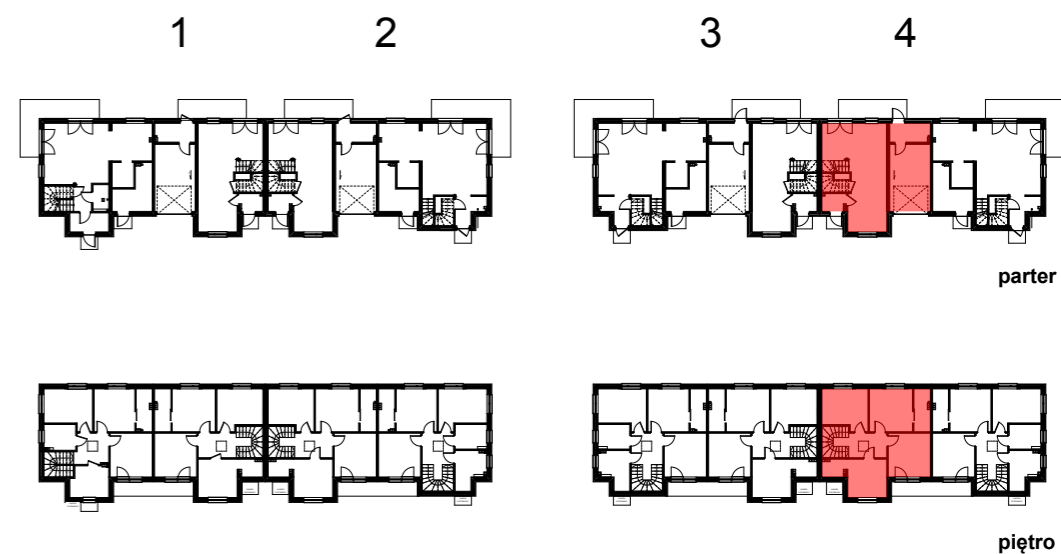

parter

piętro

ZESTAWIENIE POMIESZCZEŃ

0.1	WIATROŁAP	2,65
0.2	GOSP.	1,82
0.3	KUCHNIA	9,73
0.3	POKÓJ DZIENNY	22,37
1.1	KOMUNIKACJA	6,57
1.2	GOSP.	2,72
1.3	ŁAZIENKA	9,39
1.4	SYPIALNIA	11,16
1.5	SYPIALNIA	11,73
1.6	GARDEROBA	4,32
1.7	SYPIALNIA	11,52
G	GOSP.	4,57
		98,55 m²
GARAŻ		16,43

UWAGA

Lokalizacja ścian działowych, szachtów instalacyjnych, przyborów sanitarnych, została oznaczona schematycznie i może ulec drobnym przesunięciom w trakcie realizacji.