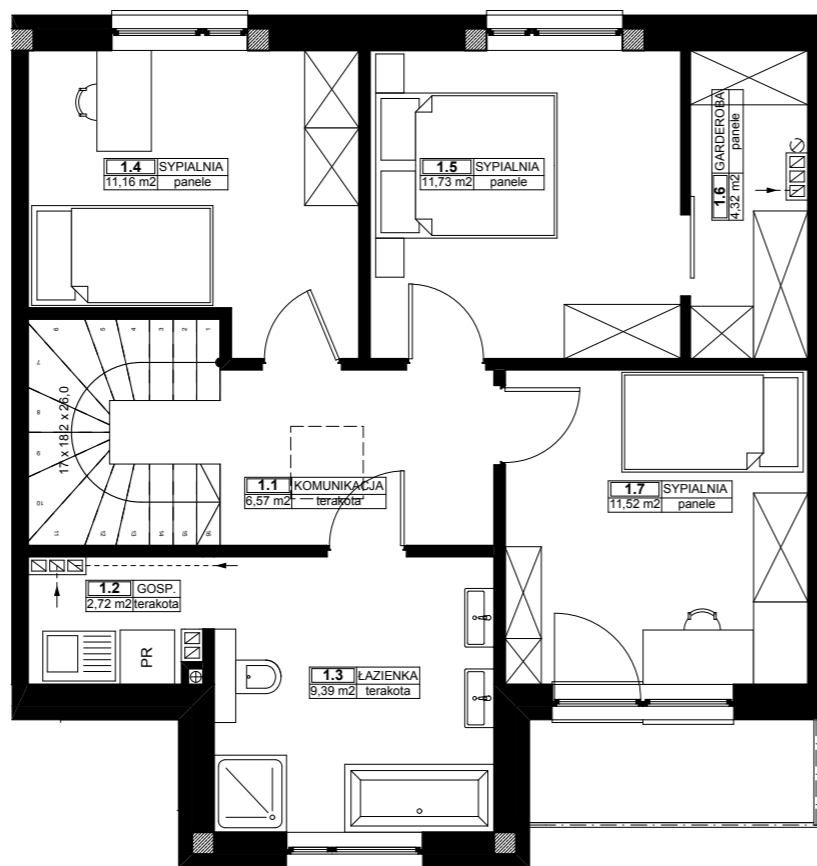

parter

piętro

ZESTAWIENIE POMIESZCZEŃ

0.1	WIATROŁAP	2,65
0.2	GOSP.	1,82
0.3	KUCHNIA	9,73
0.3	POKÓJ DZIENNY	22,37
1.1	KOMUNIKACJA	6,57
1.2	GOSP.	2,72
1.3	ŁAZIENKA	9,39
1.4	SYPIALNIA	11,16
1.5	SYPIALNIA	11,73
1.6	GARDEROBA	4,32
1.7	SYPIALNIA	11,52
G	GOSP.	4,57
		98,55 m²
GARAŻ		16,43

UWAGA

Lokalizacja ścian działowych, szachtów instalacyjnych, przyborów sanitarnych, została oznaczona schematycznie i może ulec drobnym przesunięciom w trakcie realizacji.