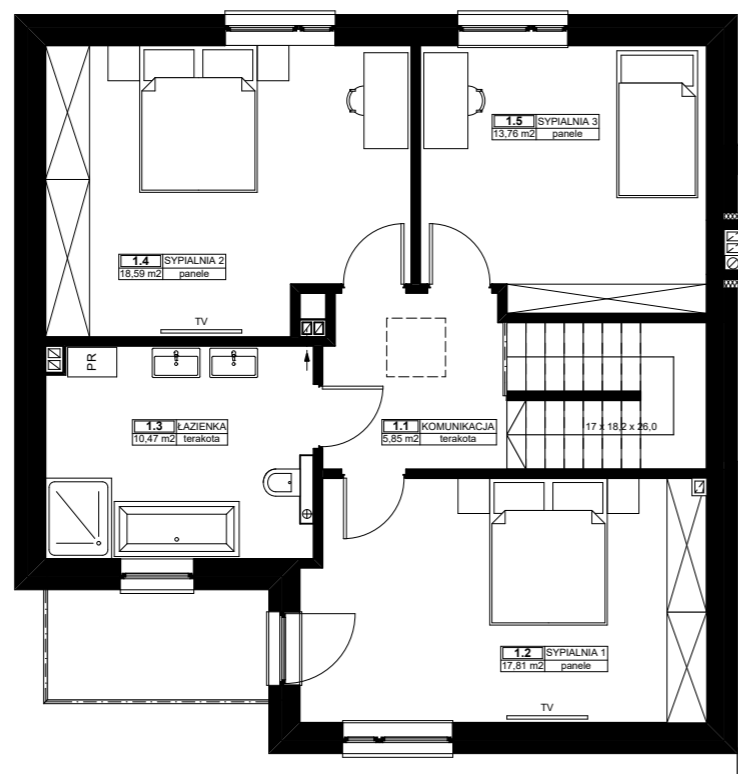

parter

piętro

**UWAGA**

Lokalizacja ścian działowych, szachtów instalacyjnych, przyborów sanitarnych, została oznaczona schematycznie i może ulec drobnym przesunięciom w trakcie realizacji.

**BUDYNEK 1**

parter

piętro

**ZESTAWIENIE POMIESZCZEŃ**

0.1	WIATROLAP	9,64
0.2	WC	3,79
0.3	KOMUNIKACJA	3,50
0.4	KUCHNIA	10,11
0.5	JADALNIA	12,40
0.6	POKÓJ DZIENNY	24,64
0.7	POM. GOSP.	6,72
1.1	KOMUNIKACJA	5,85
1.2	SYPIALNIA 1	17,81
1.3	ŁAZIENKA	10,47
1.4	SYPIALNIA 2	18,59
1.5	SYPIALNIA 3	13,76
		<b>137,28 m<sup>2</sup></b>
G	GARAŻ	21,98