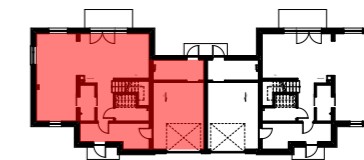

parter

piętro

**UWAGA**

Lokalizacja ścian działowych, szachtów instalacyjnych, przyborów sanitarnych, została oznaczona schematycznie i może ulec drobnym przesunięciom w trakcie realizacji.

**BUDYNEK 1**

parter

piętro

**ZESTAWIENIE POMIESZCZEŃ**

0.1	WIATROLAP	9,64
0.2	WC	3,79
0.3	KOMUNIKACJA	3,50
0.4	KUCHNIA	10,11
0.5	JADALNIA	12,40
0.6	POKÓJ DZIENNY	24,64
0.7	POM. GOSP.	6,72
1.1	KOMUNIKACJA	5,85
1.2	SYPIALNIA 1	17,81
1.3	ŁAZIENKA	10,47
1.4	SYPIALNIA 2	18,59
1.5	SYPIALNIA 3	13,76
		<b>137,28 m<sup>2</sup></b>
G	GARAŻ	21,98