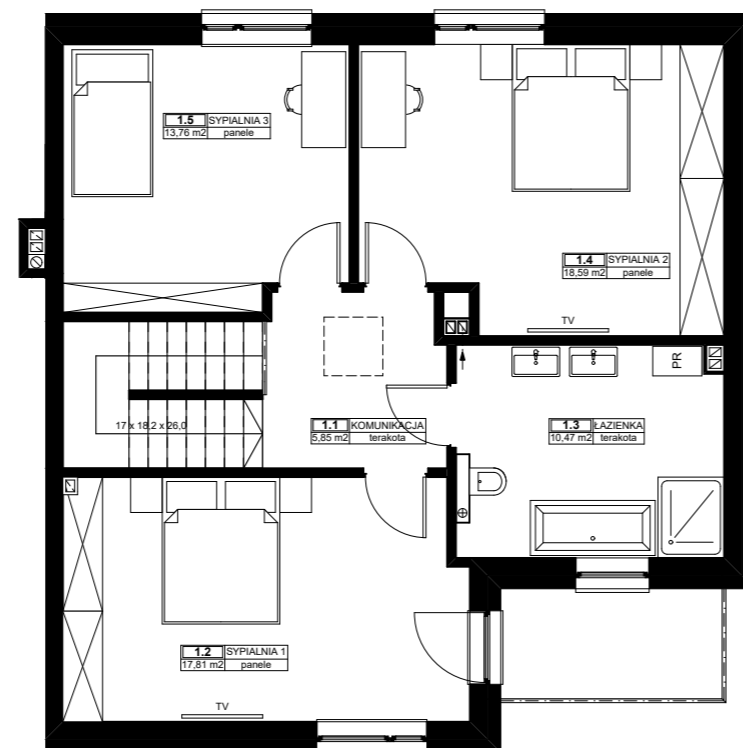

parter

piętro

UWAGA

Lokalizacja ścian działowych, szachtów instalacyjnych, przyborów sanitarnych, została oznaczona schematycznie i może ulec drobnym przesunięciom w trakcie realizacji.

BUDYNEK 1

parter

piętro

ZESTAWIENIE POMIESZCZEŃ

0.1	WIATROLAP	9,64
0.2	WC	3,79
0.3	KOMUNIKACJA	3,50
0.4	KUCHNIA	10,11
0.5	JADALNIA	12,40
0.6	POKÓJ DZIENNY	24,64
0.7	POM. GOSP.	6,72
1.1	KOMUNIKACJA	5,85
1.2	SYPIALNIA 1	17,81
1.3	ŁAZIENKA	10,47
1.4	SYPIALNIA 2	18,59
1.5	SYPIALNIA 3	13,76
		137,28 m²
G	GARAŻ	21,98