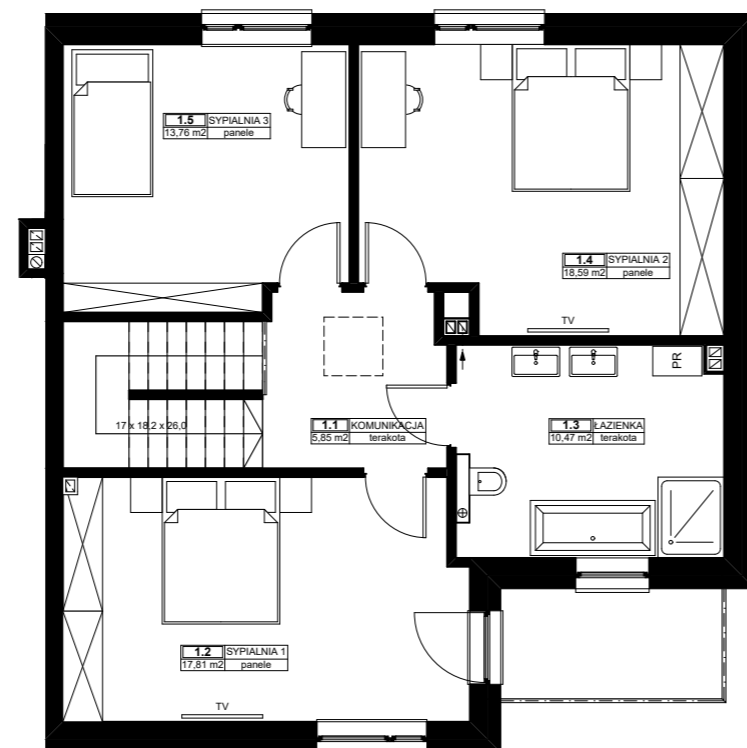

parter

piętro

BUDYNEK 2

parter

piętro

ZESTAWIENIE POMIESZCZEŃ

0.1	WIATROLAP	9,64
0.2	WC	3,79
0.3	KOMUNIKACJA	3,50
0.4	KUCHNIA	10,11
0.5	JADALNIA	12,40
0.6	POKÓJ DZIENNY	24,64
0.7	POM. GOSP.	6,72
1.1	KOMUNIKACJA	5,85
1.2	SYPIALNIA 1	17,81
1.3	ŁAZIENKA	10,47
1.4	SYPIALNIA 2	18,59
1.5	SYPIALNIA 3	13,76
		137,28 m²
G	GARAŻ	21,98