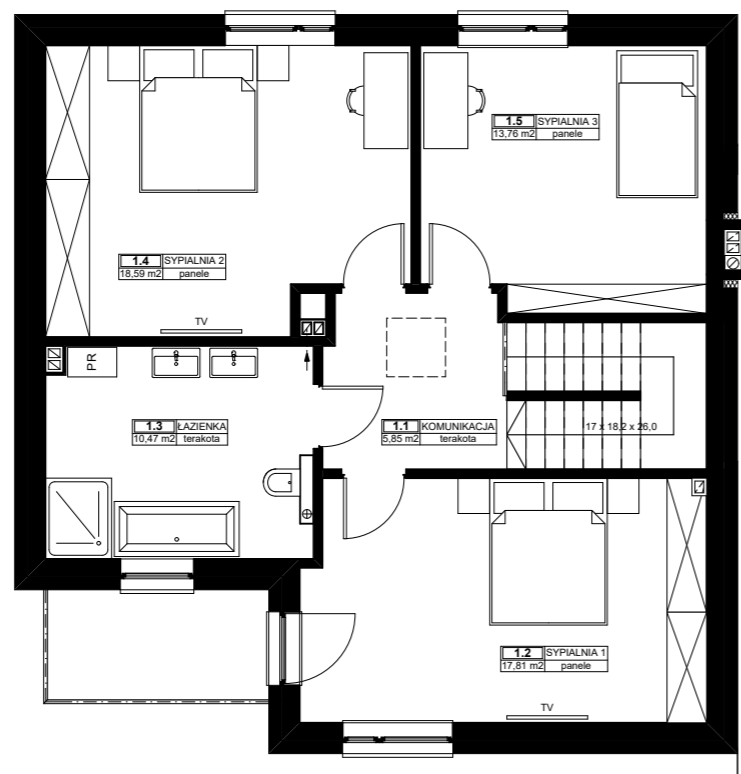

parter

UWAGA

Lokalizacja ścian działowych, szachtów instalacyjnych, przyborów sanitarnych, została oznaczona schematycznie i może ulec drobnym przesunięciom w trakcie realizacji.

BUDYNEK 1

parter

piętro

ZESTAWIENIE POMIESZCZEŃ

0.1	WIATROLAP	9,64
0.2	WC	3,79
0.3	KOMUNIKACJA	3,50
0.4	KUCHNIA	10,11
0.5	JADALNIA	12,40
0.6	POKÓJ DZIENNY	24,64
0.7	POM. GOSP.	6,72
1.1	KOMUNIKACJA	5,85
1.2	SYPIALNIA 1	17,81
1.3	ŁAZIENKA	10,47
1.4	SYPIALNIA 2	18,59
1.5	SYPIALNIA 3	13,76
		137,28 m²
G	GARAŻ	21,98