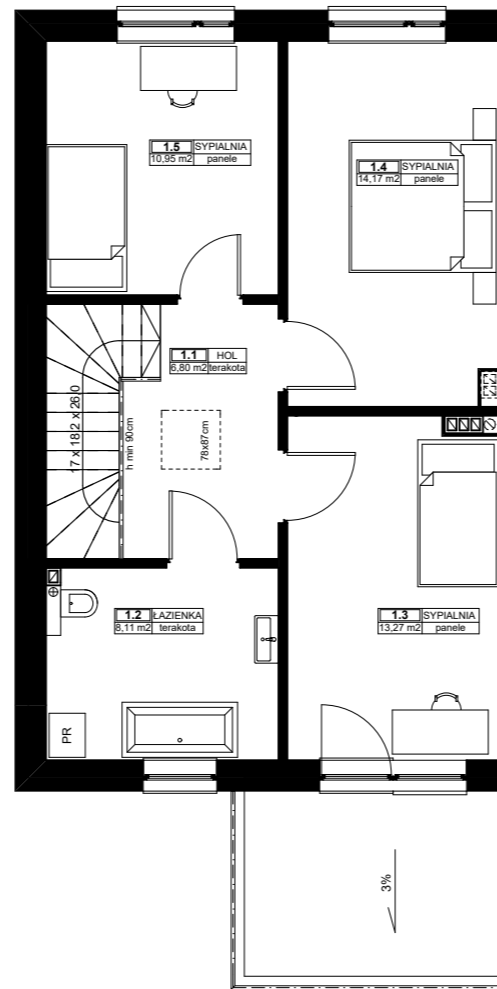

parter

piętro

BUDYNEK 3

parter

piętro

ZESTAWIENIE POMIESZCZEŃ

0.1	WIATROŁĄP	3,91
0.2	WC	2,35
0.3	gsp.	2,76
0.4	POKÓJ DZ+ ANEKS KUCH.	31,69
1.1	HOL	6,80
1.2	ŁAZIENKA	8,11
1.3	SYPIALNIA	13,27
1.4	SYPIALNIA	14,17
1.5	SYPIALNIA	10,95
		94,01 m2
G	GARAŻ	17,87

UWAGA

Lokalizacja ścian działowych, szachtów instalacyjnych, przyborów sanitarnych, została oznaczona schematycznie i może ulec drobnym przesunięciom w trakcie realizacji.