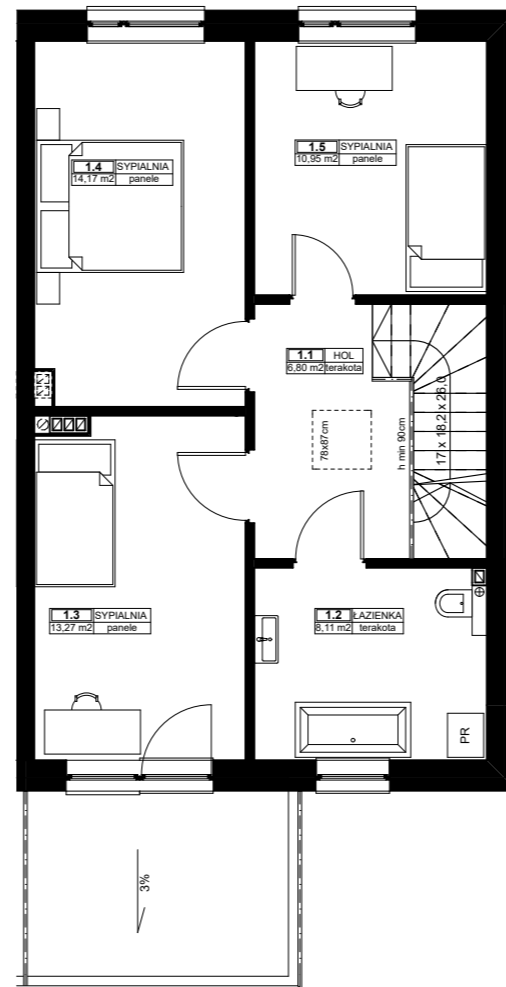

parter

piętro

BUDYNEK 3

parter

piętro

ZESTAWIENIE POMIESZCZEŃ

0.1	WIATROŁAP	3,91
0.2	WC	2,35
0.3	gsp.	2,76
0.4	POKÓJ DZ+ ANEKS KUCH.	31,69
1.1	HOL	6,80
1.2	ŁAZIENKA	8,11
1.3	SYPIALNIA	13,27
1.4	SYPIALNIA	14,17
1.5	SYPIALNIA	10,95
		94,01 m2
G	GARAŻ	17,87

UWAGA

Lokalizacja ścian działowych, szachtów instalacyjnych, przyborów sanitarnych, została oznaczona schematycznie i może ulec drobnym przesunięciom w trakcie realizacji.