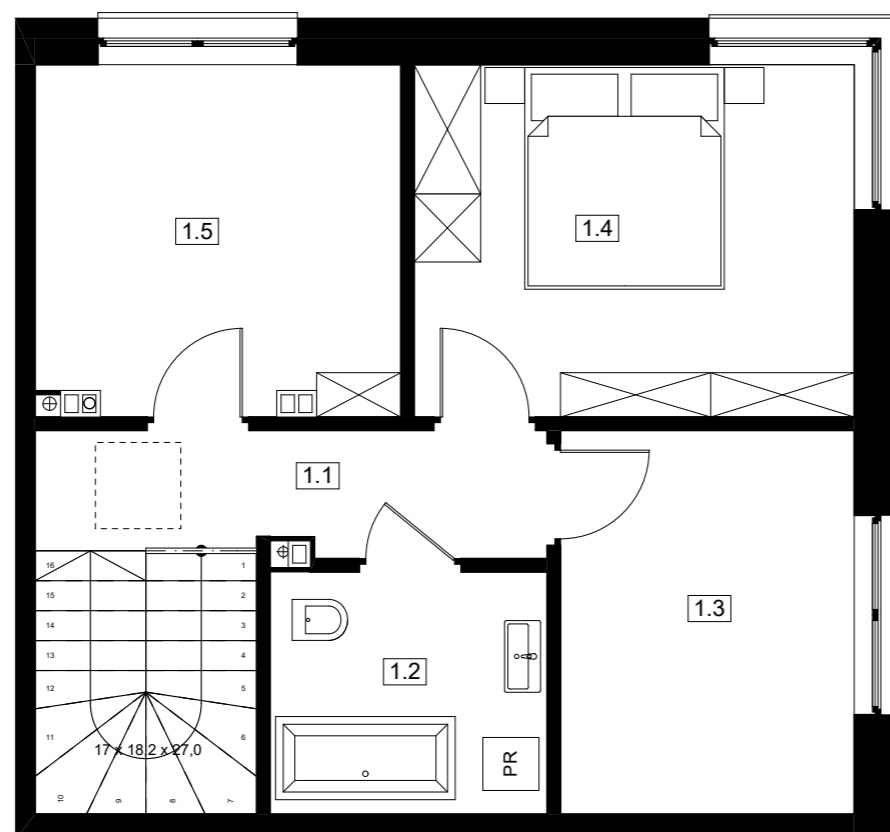

parter

piętro

parter

piętro

### ZESTAWIENIE POMIESZCZEŃ

0.1	WIATROŁAP	5,32
0.2	WC	1,45
0.3	POKÓJ DZ. + ANEKS KUCH.	30,67
1.1	HOL	4,96
1.2	ŁAZIENKA	5,32
1.3	SYPIALNIA 1	8,99
1.4	SYPIALNIA 2	12,40
1.5	SYPIALNIA 3	10,06
		<b>79,17 m<sup>2</sup></b>

### UWAGA

Lokalizacja ścian działowych, szachtów instalacyjnych, przyborów sanitarnych, została oznaczona schematycznie i może ulec drobnym przesunięciom w trakcie realizacji.

BUDYNEK

12

LOKAL

1

*budujemy dla Ciebie*  
Mieszkania, segmenty w Grodzisku Mazowieckim