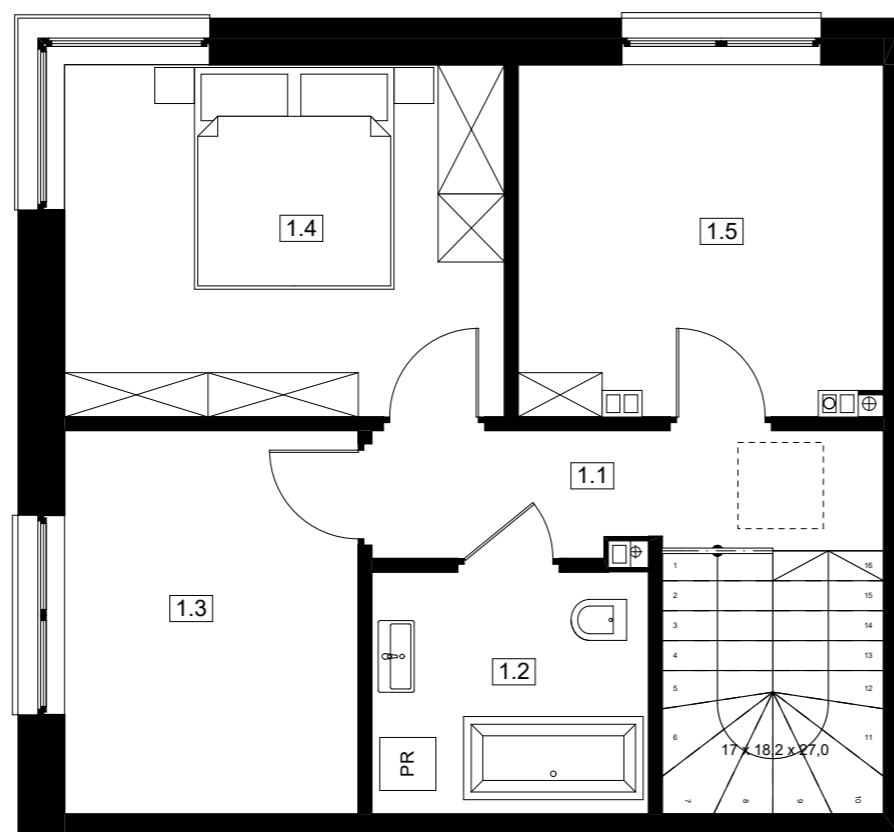

parter

piętro

parter

piętro

ZESTAWIENIE POMIESZCZEŃ

0.1	WIATROŁAP	5,32
0.2	WC	1,45
0.3	POKÓJ DZ. + ANEKS KUCH.	30,67
1.1	HOL	4,96
1.2	ŁAZIENKA	5,32
1.3	SYPIALNIA 1	8,99
1.4	SYPIALNIA 2	12,40
1.5	SYPIALNIA 3	10,06
		79,17 m²

UWAGA

Lokalizacja ścian działowych, szachtów instalacyjnych, przyborów sanitarnych, została oznaczona schematycznie i może ulec drobnym przesunięciom w trakcie realizacji.

BUDYNEK

13

LOKAL

1

budujemy dla Ciebie
Mieszkania, segmenty w Grodzisku Mazowieckim