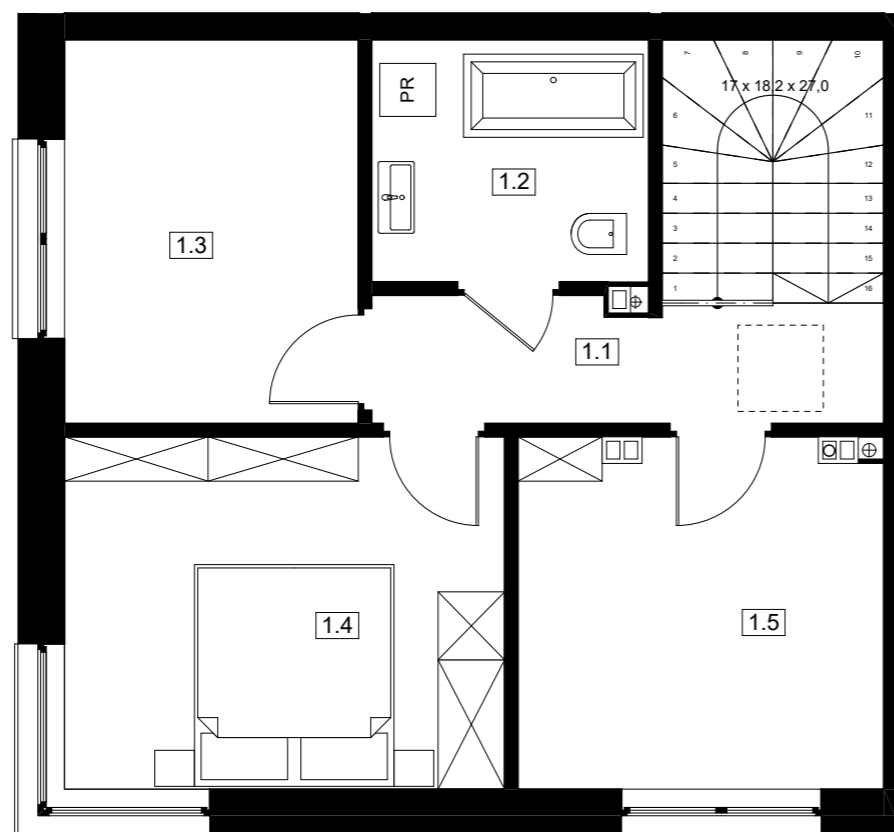

parter

piętro

parter

piętro

ZESTAWIENIE POMIESZCZEŃ

0.1	WIATROŁAP	5,32
0.2	WC	1,45
0.3	POKÓJ DZ. + ANEKS KUCH.	30,67
1.1	HOL	4,96
1.2	ŁAZIENKA	5,32
1.3	SYPIALNIA 1	8,99
1.4	SYPIALNIA 2	12,40
1.5	SYPIALNIA 3	10,06
		79,17 m²

UWAGA

Lokalizacja ścian działowych, szachtów instalacyjnych, przyborów sanitarnych, została oznaczona schematycznie i może ulec drobnym przesunięciom w trakcie realizacji.

BUDYNEK

13

LOKAL

2

budujemy dla Ciebie
Mieszkania, segmenty w Grodzisku Mazowieckim