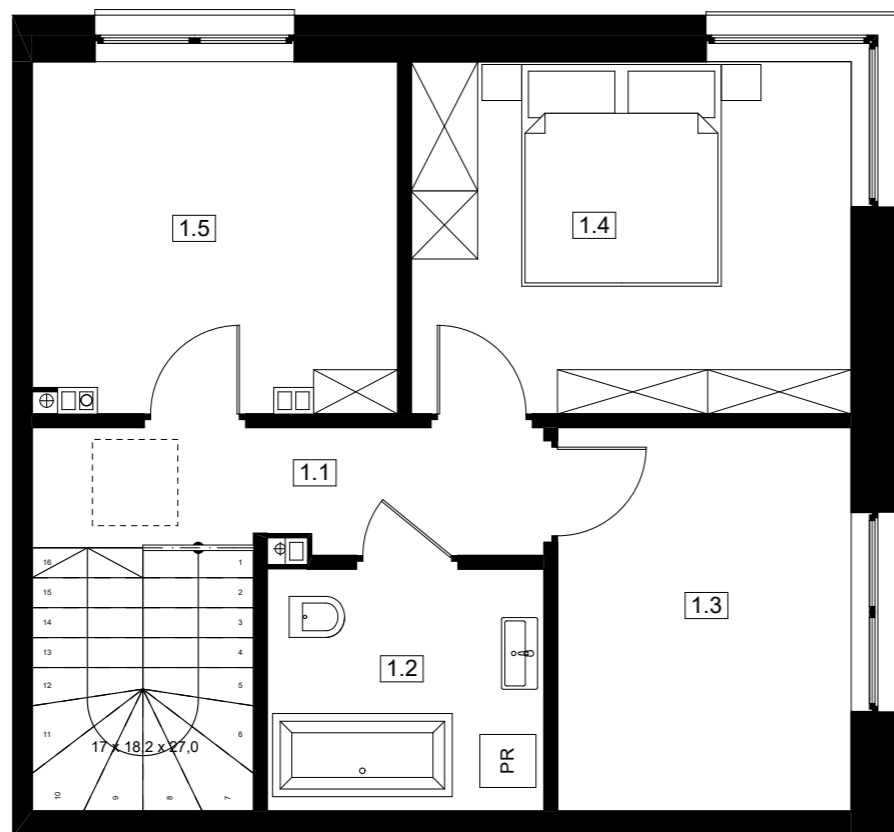

parter

piętro

parter

piętro

ZESTAWIENIE POMIESZCZEŃ

0.1	WIATROŁAP	5,32
0.2	WC	1,45
0.3	POKÓJ DZ. + ANEKS KUCH.	30,67
1.1	HOL	4,96
1.2	ŁAZIENKA	5,32
1.3	SYPIALNIA 1	8,99
1.4	SYPIALNIA 2	12,40
1.5	SYPIALNIA 3	10,06
		79,17 m2

UWAGA

Lokalizacja ścian działowych, szachtów instalacyjnych, przyborów sanitarnych, została oznaczona schematycznie i może ulec drobnym przesunięciom w trakcie realizacji.

BUDYNEK

14

LOKAL

1

budujemy dla Ciebie
Mieszkania, segmenty w Grodzisku Mazowieckim