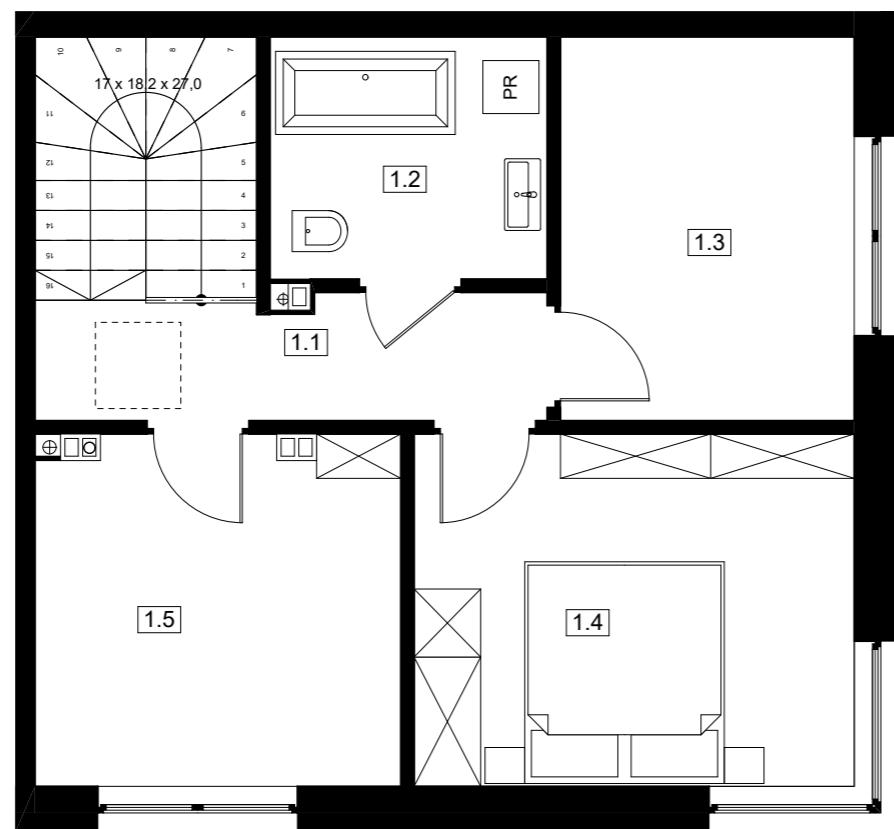

parter

piętro

parter

piętro

ZESTAWIENIE POMIESZCZEŃ

0.1	WIATROŁAP	5,32
0.2	WC	1,45
0.3	POKÓJ DZ. + ANEKS KUCH.	30,67
1.1	HOL	4,96
1.2	ŁAZIENKA	5,32
1.3	SYPIALNIA 1	8,99
1.4	SYPIALNIA 2	12,40
1.5	SYPIALNIA 3	10,06
		79,17 m²

UWAGA

Lokalizacja ścian działowych, szachtów instalacyjnych, przyborów sanitarnych, została oznaczona schematycznie i może ulec drobnym przesunięciom w trakcie realizacji.

BUDYNEK

14

LOKAL

2

budujemy dla Ciebie
Mieszkania, segmenty w Grodzisku Mazowieckim