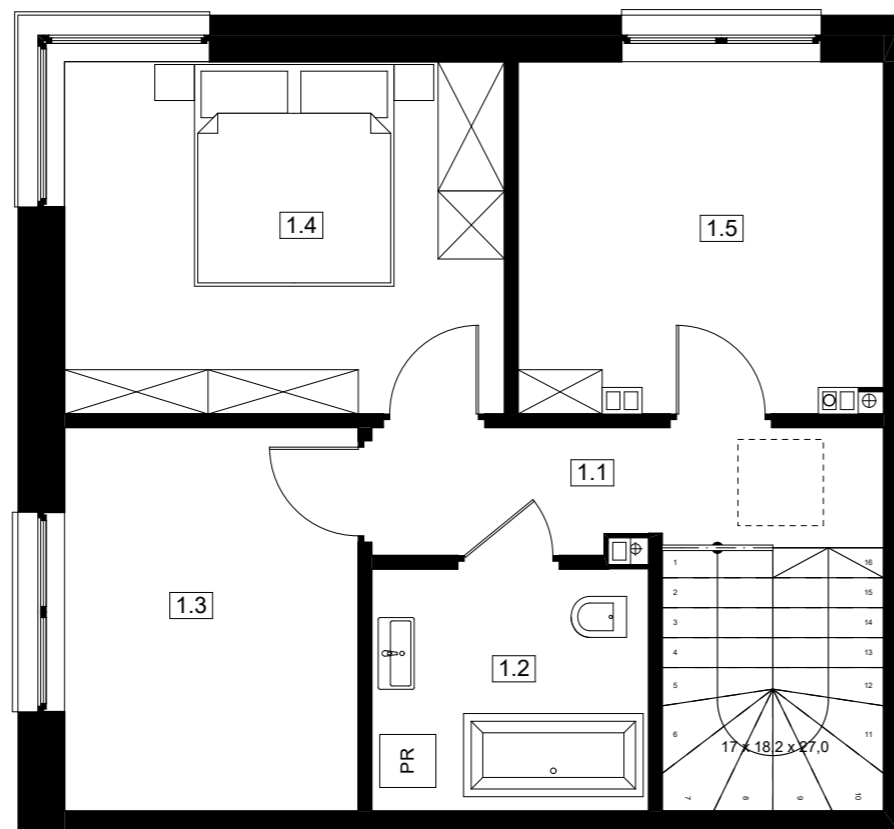

parter

piętro

parter

piętro

ZESTAWIENIE POMIESZCZEŃ

0.1	WIATROŁAP	5,32
0.2	WC	1,45
0.3	POKÓJ DZ. + ANEKS KUCH.	30,67
1.1	HOL	4,96
1.2	ŁAZIENKA	5,32
1.3	SYPIALNIA 1	8,99
1.4	SYPIALNIA 2	12,40
1.5	SYPIALNIA 3	10,06
		79,17 m2

UWAGA

Lokalizacja ścian działowych, szachtów instalacyjnych, przyborów sanitarnych, została oznaczona schematycznie i może ulec drobnym przesunięciom w trakcie realizacji.

BUDYNEK

15

LOKAL

1

budujemy dla Ciebie
Mieszkania, segmenty w Grodzisku Mazowieckim