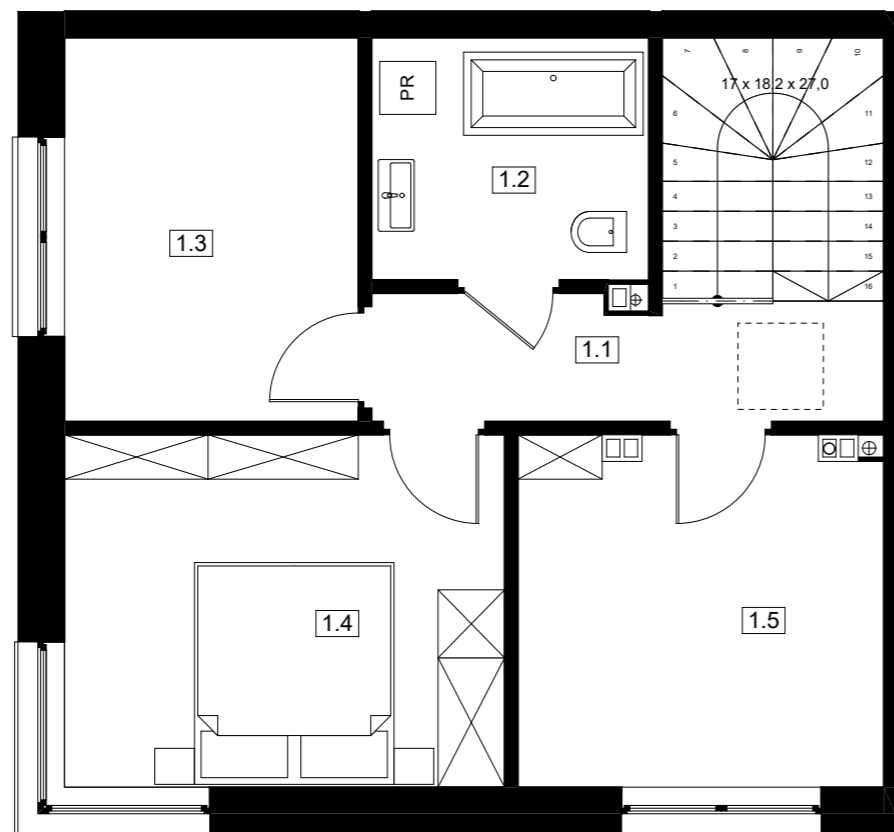

parter

piętro

parter

piętro

ZESTAWIENIE POMIESZCZEŃ

0.1	WIATROŁAP	5,32
0.2	WC	1,45
0.3	POKÓJ DZ. + ANEKS KUCH.	30,67
1.1	HOL	4,96
1.2	ŁAZIENKA	5,32
1.3	SYPIALNIA 1	8,99
1.4	SYPIALNIA 2	12,40
1.5	SYPIALNIA 3	10,06
		79,17 m²

UWAGA

Lokalizacja ścian działowych, szachtów instalacyjnych, przyborów sanitarnych, została oznaczona schematycznie i może ulec drobnym przesunięciom w trakcie realizacji.

BUDYNEK

15

LOKAL

2

budujemy dla Ciebie