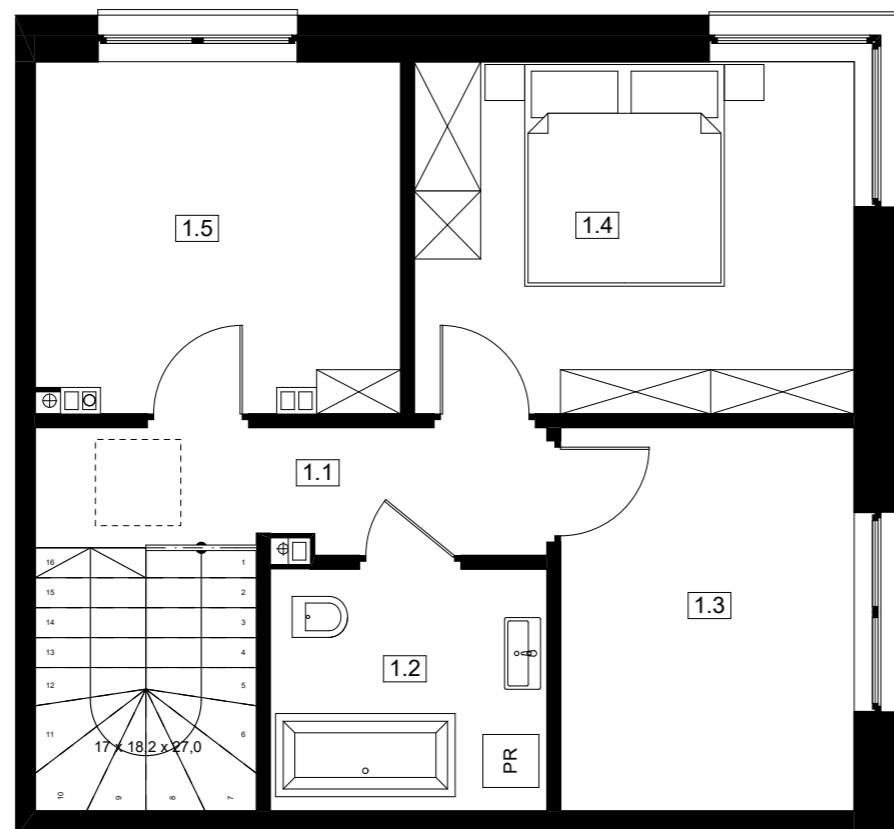

parter

piętro

parter

piętro

### ZESTAWIENIE POMIESZCZEŃ

0.1	WIATROŁAP	5,32
0.2	WC	1,45
0.3	POKÓJ DZ. + ANEKS KUCH.	30,67
1.1	HOL	4,96
1.2	ŁAZIENKA	5,32
1.3	SYPIALNIA 1	8,99
1.4	SYPIALNIA 2	12,40
1.5	SYPIALNIA 3	10,06
		<b>79,17 m2</b>

### UWAGA

Lokalizacja ścian działowych, szachtów instalacyjnych, przyborów sanitarnych, została oznaczona schematycznie i może ulec drobnym przesunięciom w trakcie realizacji.

BUDYNEK

16

LOKAL

1

*budujemy dla Ciebie*  
Mieszkania, segmenty w Grodzisku Mazowieckim