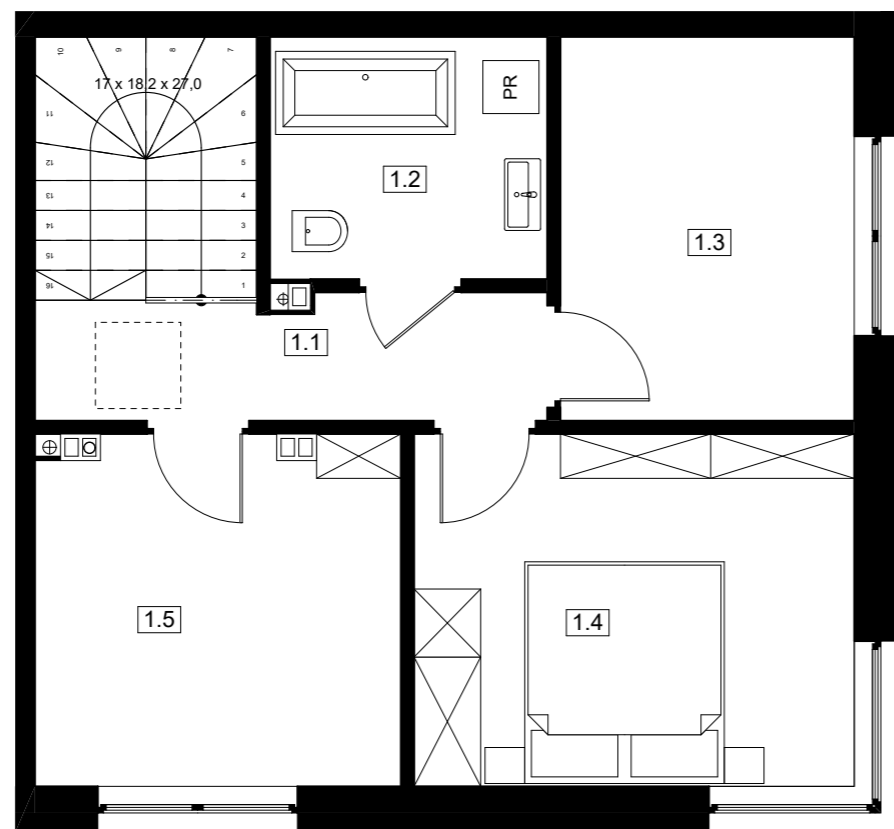

parter

piętro

parter

piętro

ZESTAWIENIE POMIESZCZEŃ

0.1	WIATROŁĄP	5,32
0.2	WC	1,45
0.3	POKÓJ DZ. + ANEKS KUCH.	30,67
1.1	HOL	4,96
1.2	ŁAZIENKA	5,32
1.3	SYPIALNIA 1	8,99
1.4	SYPIALNIA 2	12,40
1.5	SYPIALNIA 3	10,06
		79,17 m²

UWAGA

Lokalizacja ścian działowych, szachtów instalacyjnych, przyborów sanitarnych, została oznaczona schematycznie i może ulec drobnym przesunięciom w trakcie realizacji.

BUDYNEK

16

LOKAL

2

budujemy dla Ciebie
Mieszkania, segmenty w Grodzisku Mazowieckim