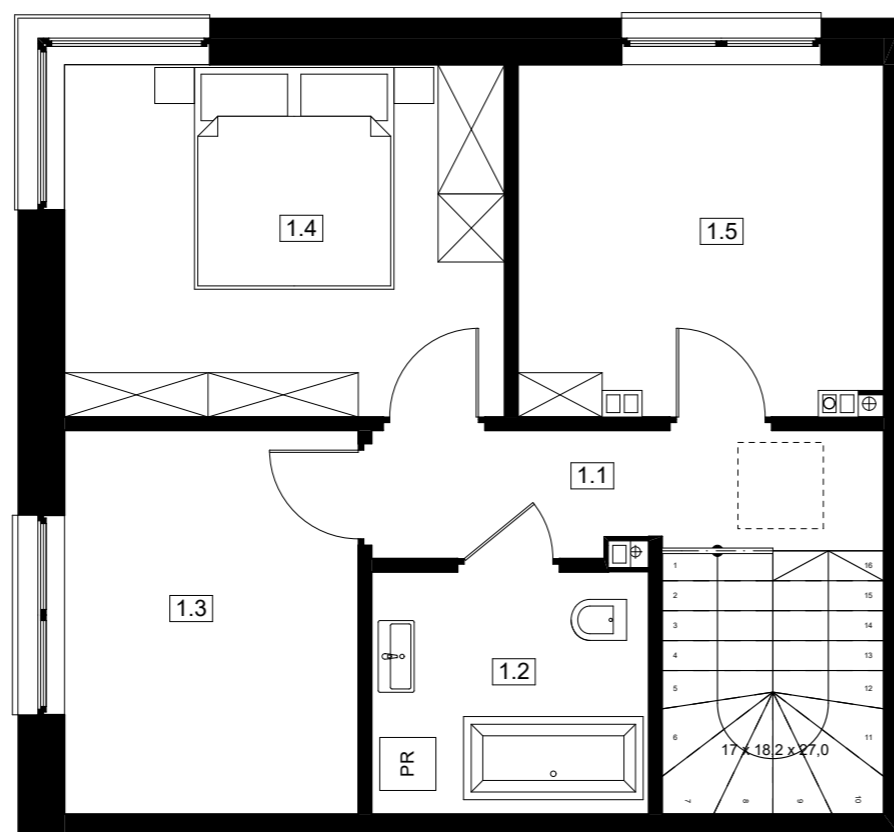

parter

piętro

parter

piętro

ZESTAWIENIE POMIESZCZEŃ

0.1	WIATROŁAP	5,32
0.2	WC	1,45
0.3	POKÓJ DZ. + ANEKS KUCH.	30,67
1.1	HOL	4,96
1.2	ŁAZIENKA	5,32
1.3	SYPIALNIA 1	8,99
1.4	SYPIALNIA 2	12,40
1.5	SYPIALNIA 3	10,06
		79,17 m2

UWAGA

Lokalizacja ścian działowych, szachtów instalacyjnych, przyborów sanitarnych, została oznaczona schematycznie i może ulec drobnym przesunięciom w trakcie realizacji.

BUDYNEK

17

LOKAL

1

budujemy dla Ciebie
Mieszkania, segmenty w Grodzisku Mazowieckim