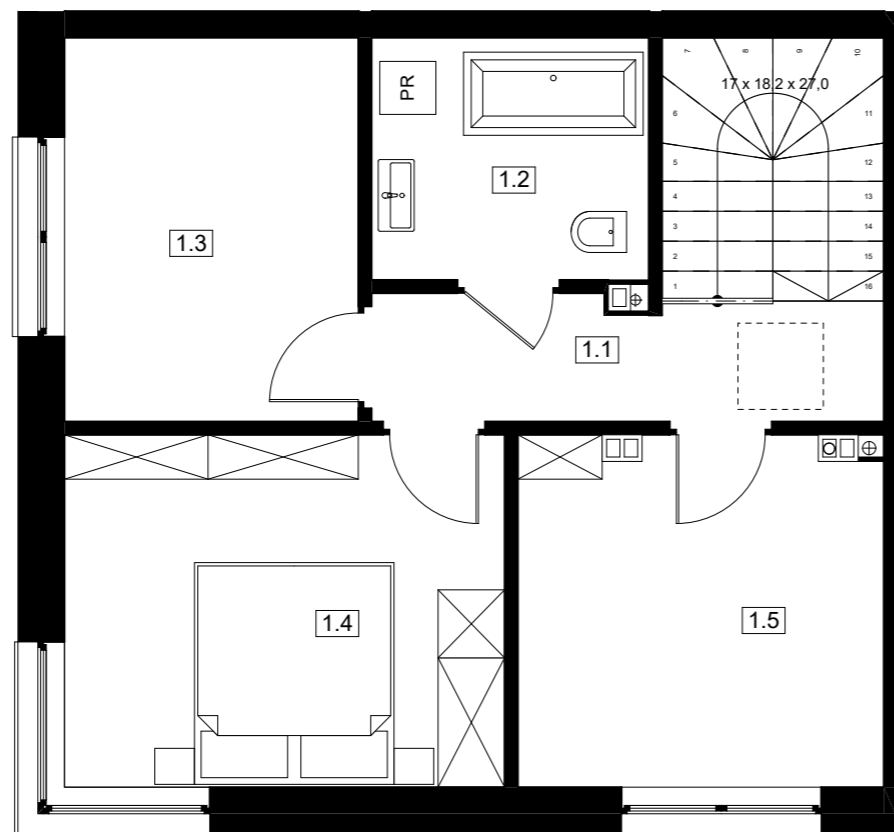

parter

piętro

parter

piętro

ZESTAWIENIE POMIESZCZEŃ

0.1	WIATROŁAP	5,32
0.2	WC	1,45
0.3	POKÓJ DZ. + ANEKS KUCH.	30,67
1.1	HOL	4,96
1.2	ŁAZIENKA	5,32
1.3	SYPIALNIA 1	8,99
1.4	SYPIALNIA 2	12,40
1.5	SYPIALNIA 3	10,06
		79,17 m²

UWAGA

Lokalizacja ścian działowych, szachtów instalacyjnych, przyborów sanitarnych, została oznaczona schematycznie i może ulec drobnym przesunięciom w trakcie realizacji.

BUDYNEK

17

LOKAL

2

budujemy dla Ciebie