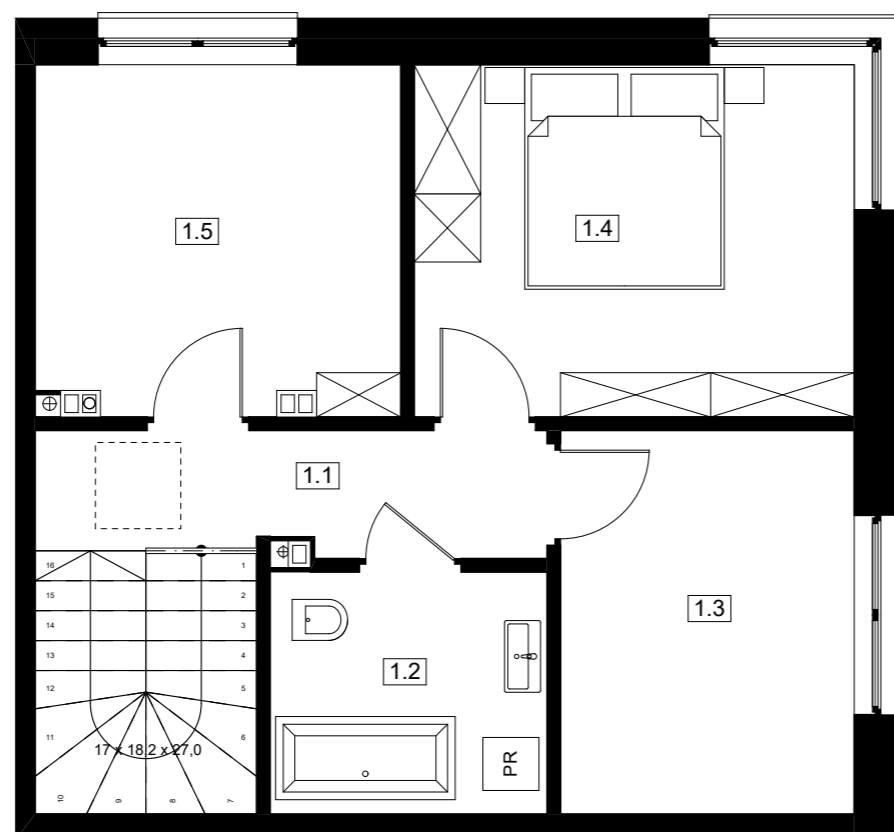

parter

piętro

parter

piętro

ZESTAWIENIE POMIESZCZEŃ

0.1	WIATROŁAP	5,32
0.2	WC	1,45
0.3	POKÓJ DZ. + ANEKS KUCH.	30,67
1.1	HOL	4,96
1.2	ŁAZIENKA	5,32
1.3	SYPIALNIA 1	8,99
1.4	SYPIALNIA 2	12,40
1.5	SYPIALNIA 3	10,06
		79,17 m²

UWAGA

Lokalizacja ścian działowych, szachtów instalacyjnych, przyborów sanitarnych, została oznaczona schematycznie i może ulec drobnym przesunięciom w trakcie realizacji.

BUDYNEK

18

LOKAL

1

budujemy dla Ciebie
Mieszkania, segmenty w Grodzisku Mazowieckim