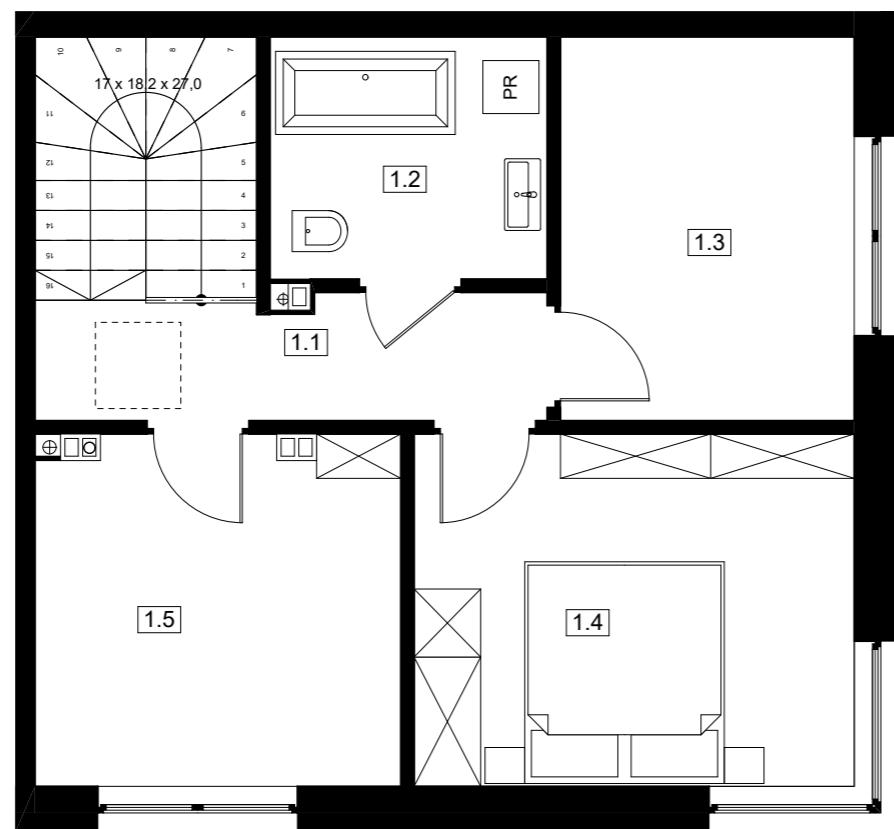

parter

piętro

parter

piętro

### ZESTAWIENIE POMIESZCZEŃ

0.1	WIATROŁAP	5,32
0.2	WC	1,45
0.3	POKÓJ DZ. + ANEKS KUCH.	30,67
1.1	HOL	4,96
1.2	ŁAZIENKA	5,32
1.3	SYPIALNIA 1	8,99
1.4	SYPIALNIA 2	12,40
1.5	SYPIALNIA 3	10,06
		<b>79,17 m2</b>

### UWAGA

Lokalizacja ścian działowych, szachtów instalacyjnych, przyborów sanitarnych, została oznaczona schematycznie i może ulec drobnym przesunięciom w trakcie realizacji.

BUDYNEK

18

LOKAL

2

*budujemy dla Ciebie*