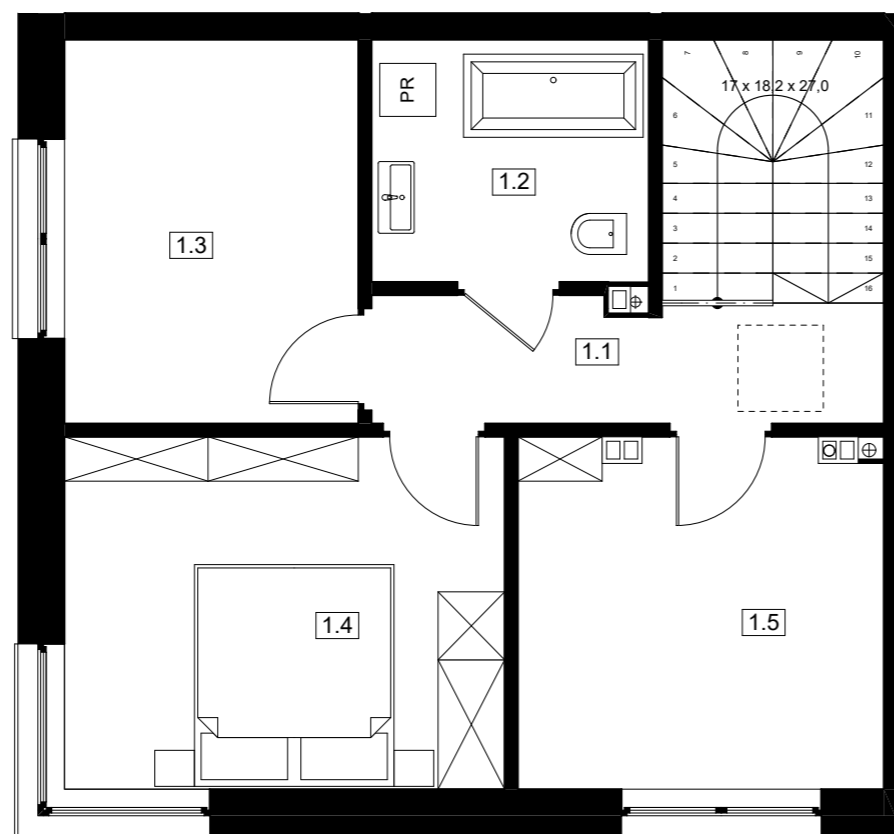

parter

piętro

parter

piętro

ZESTAWIENIE POMIESZCZEŃ

0.1	WIATROŁAP	5,32
0.2	WC	1,45
0.3	POKÓJ DZ. + ANEKS KUCH.	30,67
1.1	HOL	4,96
1.2	ŁAZIENKA	5,32
1.3	SYPIALNIA 1	8,99
1.4	SYPIALNIA 2	12,40
1.5	SYPIALNIA 3	10,06
		79,17 m²

UWAGA

Lokalizacja ścian działowych, szachtów instalacyjnych, przyborów sanitarnych, została oznaczona schematycznie i może ulec drobnym przesunięciom w trakcie realizacji.

BUDYNEK

19

LOKAL

2

budujemy dla Ciebie
Mieszkania, segmenty w Grodzisku Mazowieckim