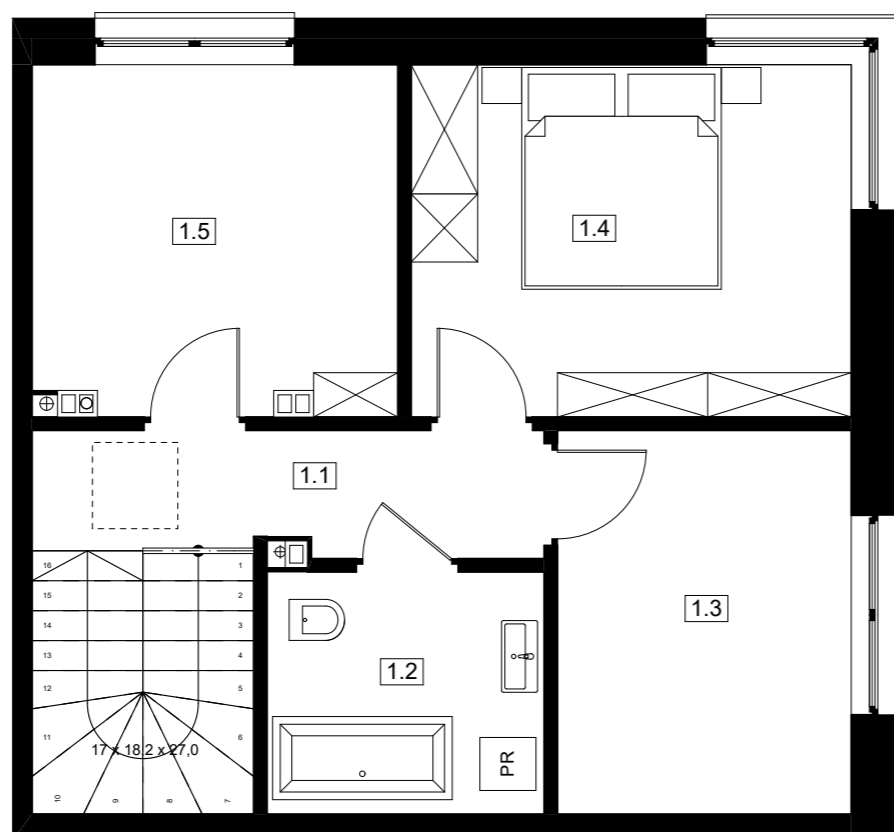

parter

piętro

parter

piętro

ZESTAWIENIE POMIESZCZEŃ

0.1	WIATROŁAP	5,32
0.2	WC	1,45
0.3	POKÓJ DZ. + ANEKS KUCH.	30,67
1.1	HOL	4,96
1.2	ŁAZIENKA	5,32
1.3	SYPIALNIA 1	8,99
1.4	SYPIALNIA 2	12,40
1.5	SYPIALNIA 3	10,06
		79,17 m²

UWAGA

Lokalizacja ścian działowych, szachtów instalacyjnych, przyborów sanitarnych, została oznaczona schematycznie i może ulec drobnym przesunięciom w trakcie realizacji.

BUDYNEK

20

LOKAL

1

budujemy dla Ciebie
Mieszkania, segmenty w Grodzisku Mazowieckim