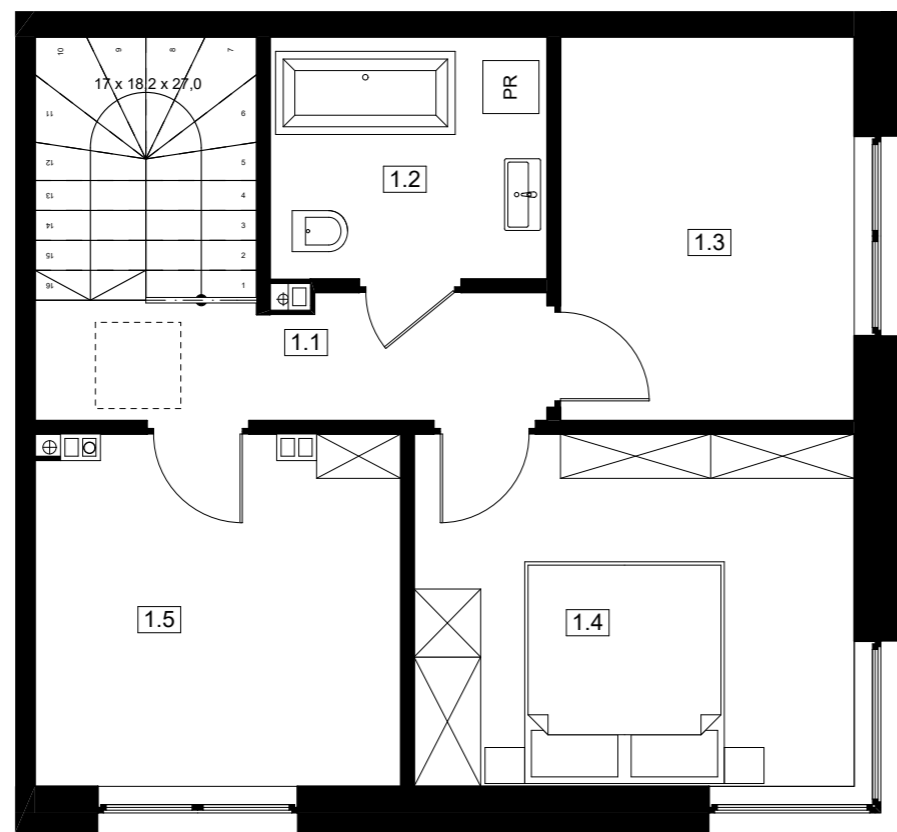

parter

piętro

parter

piętro

ZESTAWIENIE POMIESZCZEŃ

0.1	WIATROŁĄP	5,32
0.2	WC	1,45
0.3	POKÓJ DZ. + ANEKS KUCH.	30,67
1.1	HOL	4,96
1.2	ŁAZIENKA	5,32
1.3	SYPIALNIA 1	8,99
1.4	SYPIALNIA 2	12,40
1.5	SYPIALNIA 3	10,06
		79,17 m²

UWAGA

Lokalizacja ścian działowych, szachtów instalacyjnych, przyborów sanitarnych, została oznaczona schematycznie i może ulec drobnym przesunięciom w trakcie realizacji.

BUDYNEK

20

LOKAL

2

budujemy dla Ciebie
Mieszkania, segmenty w Grodzisku Mazowieckim