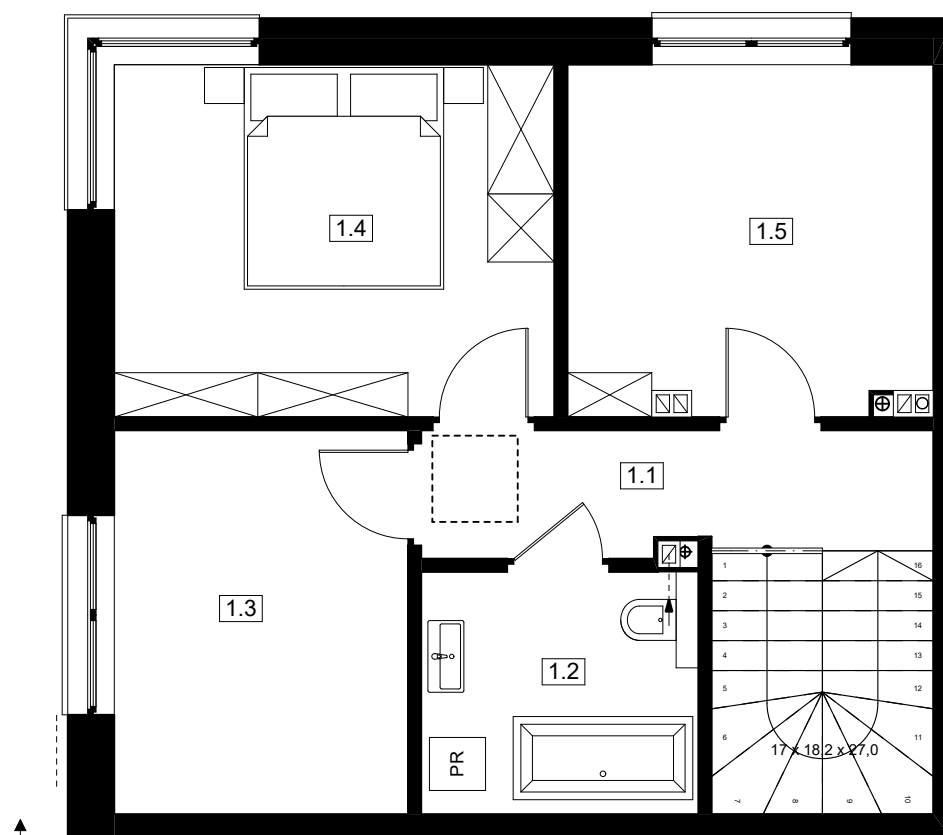

parter

piętro

parter

piętro

### ZESTAWIENIE POMIESZCZEŃ

0.1	WIATROŁĄP	5,32
0.2	WC	1,45
0.3	POKÓJ DZ. + ANEKS KUCH.	30,67
1.1	HOL	4,96
1.2	ŁAZIENKA	5,32
1.3	SYPIALNIA 1	8,99
1.4	SYPIALNIA 2	12,40
1.5	SYPIALNIA 3	10,06
		<b>79,17 m<sup>2</sup></b>

### UWAGA

Lokalizacja ścian działowych, szachtów instalacyjnych, przyborów sanitarnych, została oznaczona schematycznie i może ulec drobnym przesunięciom w trakcie realizacji.

BUDYNEK

21

LOKAL

1

*budujemy dla Ciebie*  
Mieszkania, segmenty w Grodzisku Mazowieckim