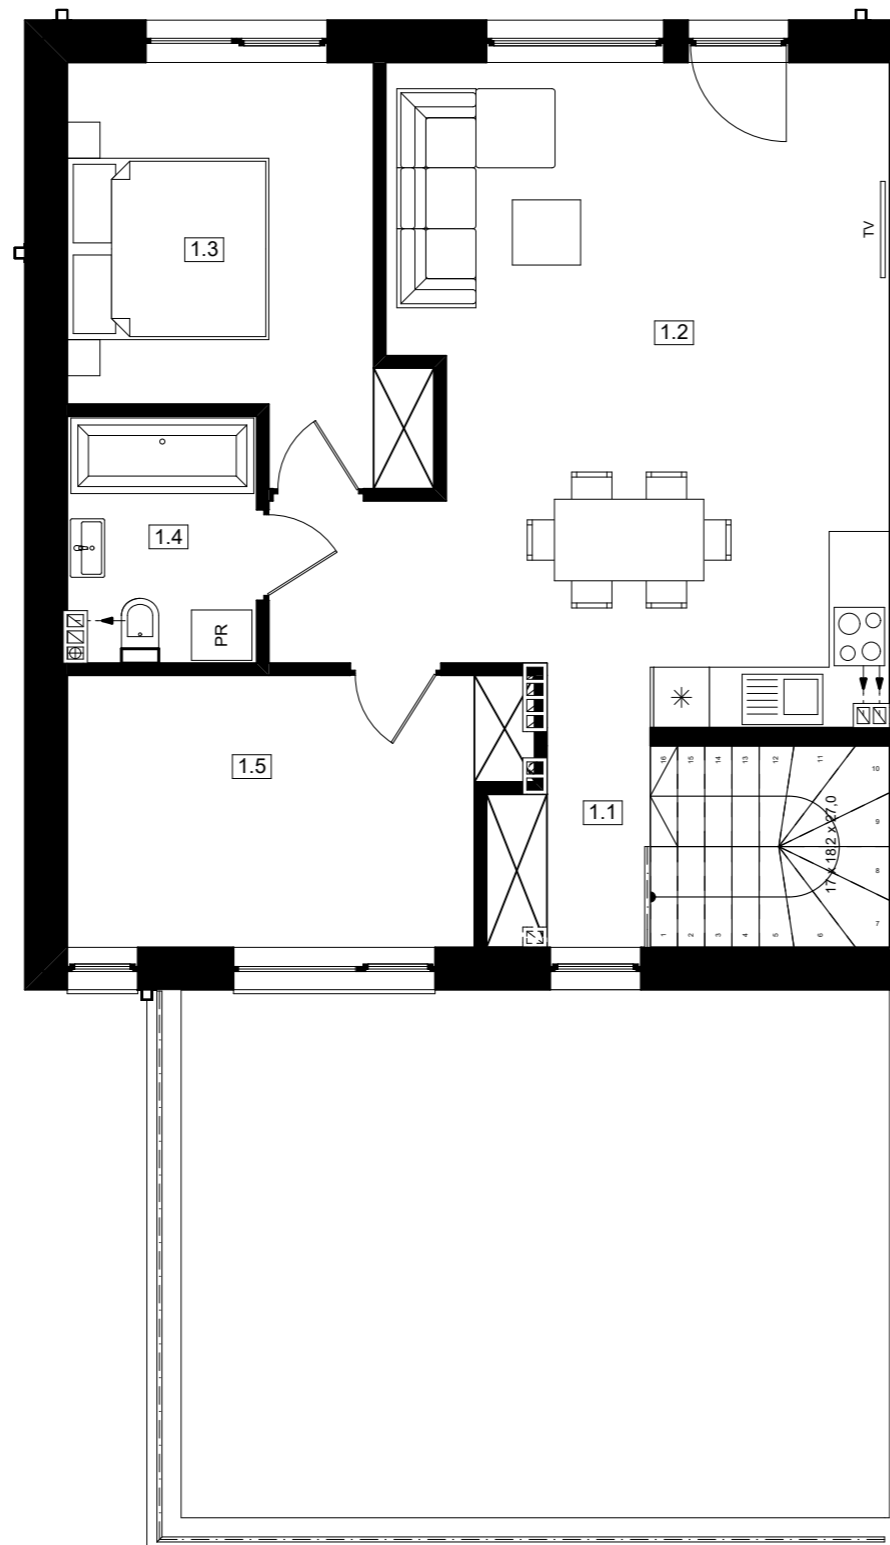

parter

piętro

parter

piętro

ZESTAWIENIE POMIESZCZEŃ

1.0	WIATROŁAP	2,53
1.1	KOMUNIKACJA	2,91
1.2	POKÓJ DZ. + ANEKS KUCH.	32,83
1.3	SYPIALNIA 1	11,90
1.4	ŁAZIENKA	4,50
1.5	SYPIALNIA 2	11,45
G1	GARAŻ	18,43
		84,55 m²

taras 36,94m²

UWAGA

Lokalizacja ścian działowych, szachtów instalacyjnych, przyborów sanitarnych, została oznaczona schematycznie i może ulec drobnym przesunięciom w trakcie realizacji.

BUDYNEK

1

LOKAL

2

budujemy dla Ciebie