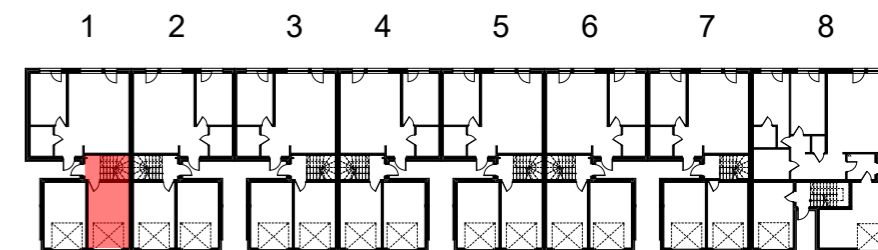

parter

piętro

parter

piętro

ZESTAWIENIE POMIESZCZEŃ

1.0	WIATROŁAP	2,53
1.1	KOMUNIKACJA	2,91
1.2	POKÓJ DZ. + ANEKS KUCH.	32,83
1.3	SYPIALNIA 1	11,90
1.4	ŁAZIENKA	4,50
1.5	SYPIALNIA 2	11,45
G1	GARAŻ	18,43
		84,55 m²

taras 36,94m²

UWAGA

Lokalizacja ścian działowych, szachtów instalacyjnych, przyborów sanitarnych, została oznaczona schematycznie i może ulec drobnym przesunięciom w trakcie realizacji.

BUDYNEK

1

LOKAL

2

budujemy dla Ciebie