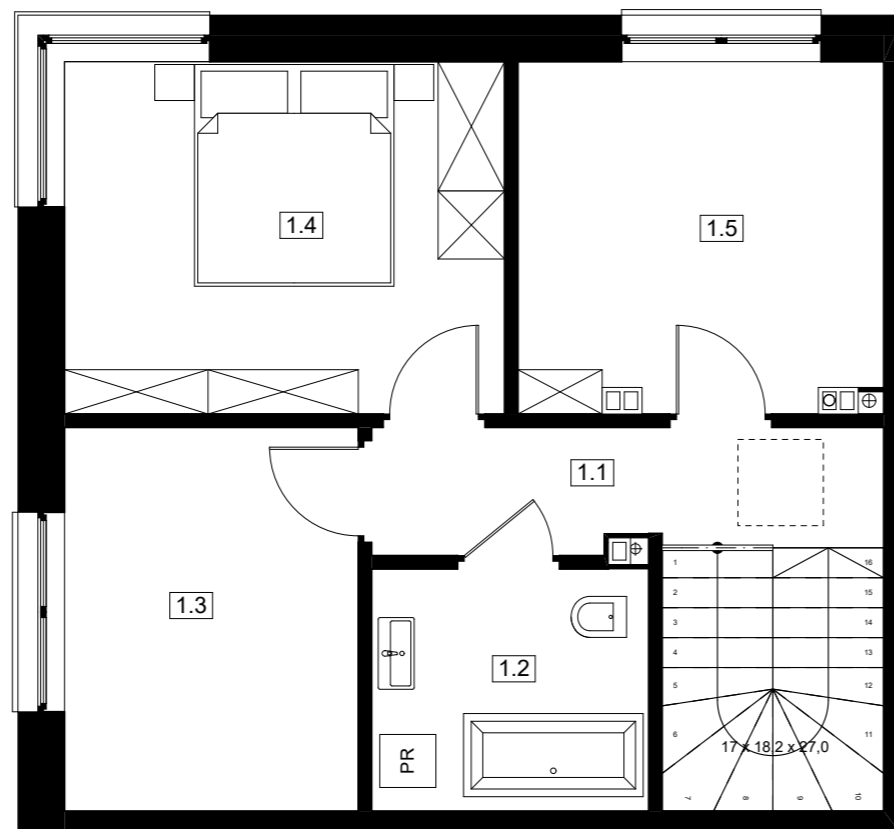

parter

piętro

parter

piętro

### ZESTAWIENIE POMIESZCZEŃ

0.1	WIATROŁAP	5,32
0.2	WC	1,45
0.3	POKÓJ DZ. + ANEKS KUCH.	30,67
1.1	HOL	4,96
1.2	ŁAZIENKA	5,32
1.3	SYPIALNIA 1	8,99
1.4	SYPIALNIA 2	12,40
1.5	SYPIALNIA 3	10,06
		<b>79,17 m<sup>2</sup></b>

### UWAGA

Lokalizacja ścian działowych, szachtów instalacyjnych, przyborów sanitarnych, została oznaczona schematycznie i może ulec drobnym przesunięciom w trakcie realizacji.

BUDYNEK

11

LOKAL

1

*budujemy dla Ciebie*  
Mieszkania, segmenty w Grodzisku Mazowieckim