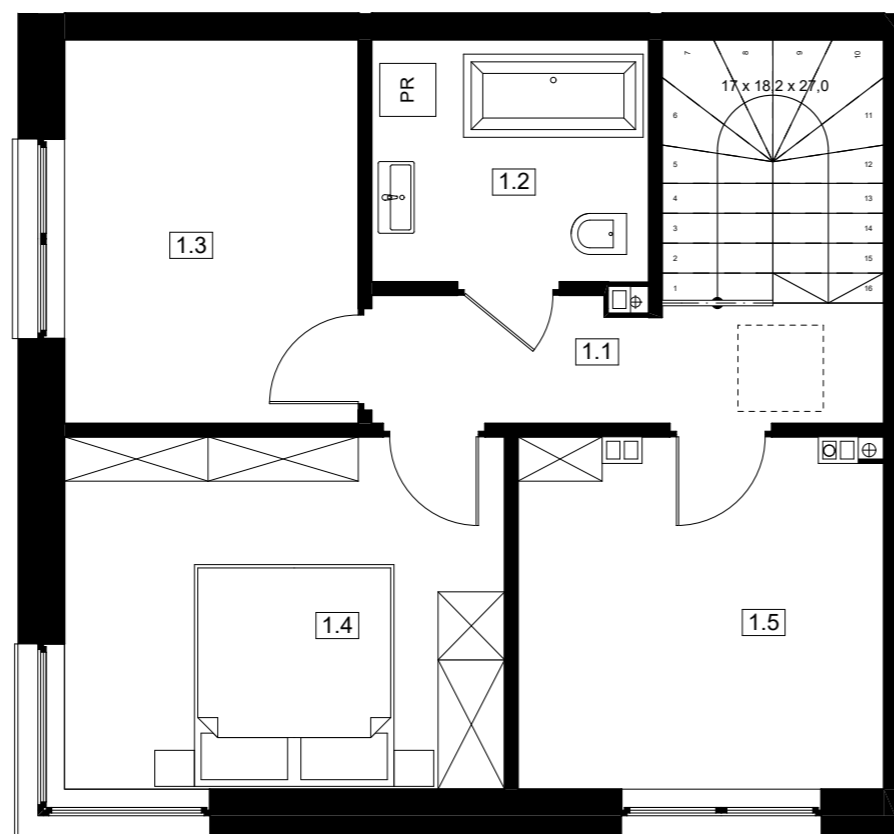

parter

piętro

parter

piętro

### ZESTAWIENIE POMIESZCZEŃ

0.1	WIATROŁAP	5,32
0.2	WC	1,45
0.3	POKÓJ DZ. + ANEKS KUCH.	30,67
1.1	HOL	4,96
1.2	ŁAZIENKA	5,32
1.3	SYPIALNIA 1	8,99
1.4	SYPIALNIA 2	12,40
1.5	SYPIALNIA 3	10,06
		<b>79,17 m2</b>

### UWAGA

Lokalizacja ścian działowych, szachtów instalacyjnych, przyborów sanitarnych, została oznaczona schematycznie i może ulec drobnym przesunięciom w trakcie realizacji.

BUDYNEK

11

LOKAL

2

*budujemy dla Ciebie*  
Mieszkania, segmenty w Grodzisku Mazowieckim