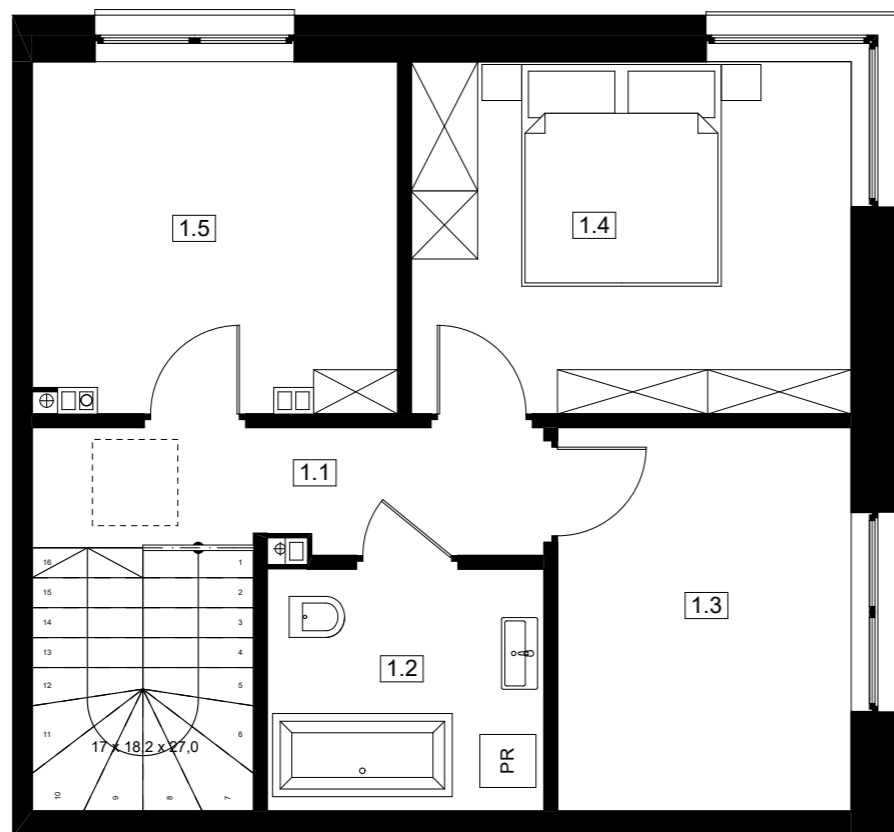

parter

piętro

ZESTAWIENIE POMIESZCZEŃ

0.1	WIATROŁAP	5,32
0.2	WC	1,45
0.3	POKÓJ DZ. + ANEKS KUCH.	30,67
1.1	HOL	4,96
1.2	ŁAZIENKA	5,32
1.3	SYPIALNIA 1	8,99
1.4	SYPIALNIA 2	12,40
1.5	SYPIALNIA 3	10,06
		79,17 m²

UWAGA

Lokalizacja ścian działowych, szachtów instalacyjnych, przyborów sanitarnych, została oznaczona schematycznie i może ulec drobnym przesunięciom w trakcie realizacji.

BUDYNEK

12

LOKAL

1

budujemy dla Ciebie
Mieszkania, segmenty w Grodzisku Mazowieckim