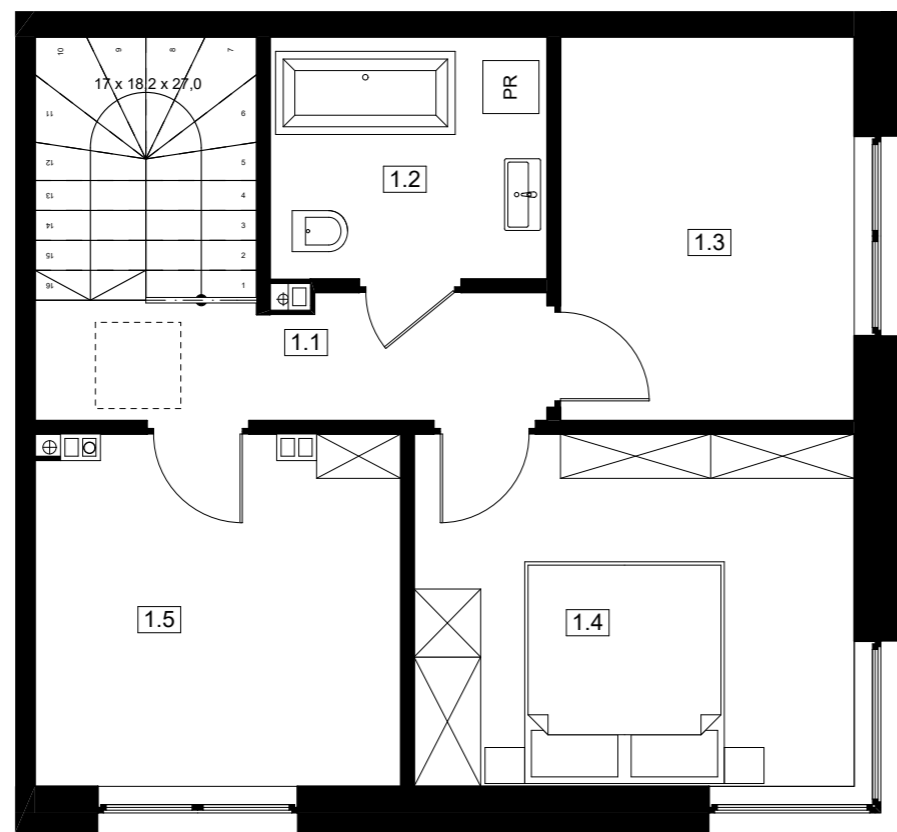

parter

piętro

parter

piętro

ZESTAWIENIE POMIESZCZEŃ

0.1	WIATROŁAP	5,32
0.2	WC	1,45
0.3	POKÓJ DZ. + ANEKS KUCH.	30,67
1.1	HOL	4,96
1.2	ŁAZIENKA	5,32
1.3	SYPIALNIA 1	8,99
1.4	SYPIALNIA 2	12,40
1.5	SYPIALNIA 3	10,06
		79,17 m²

UWAGA

Lokalizacja ścian działowych, szachtów instalacyjnych, przyborów sanitarnych, została oznaczona schematycznie i może ulec drobnym przesunięciom w trakcie realizacji.

BUDYNEK

12

LOKAL

2

budujemy dla Ciebie
Mieszkania, segmenty w Grodzisku Mazowieckim