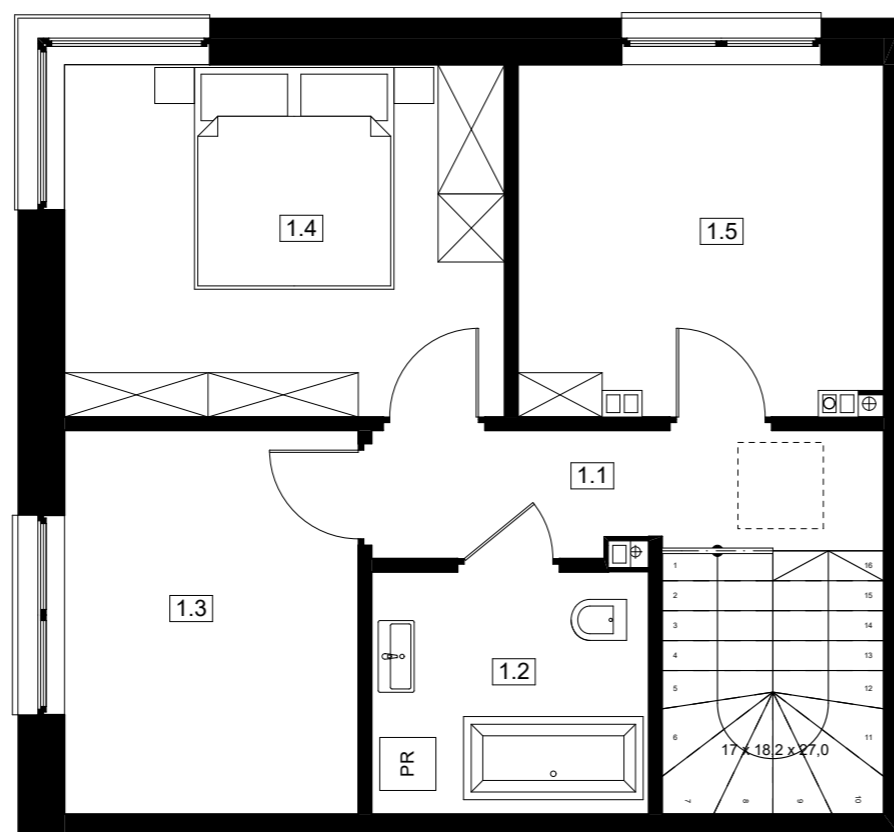

parter

piętro

parter

piętro

ZESTAWIENIE POMIESZCZEŃ

0.1	WIATROŁAP	5,32
0.2	WC	1,45
0.3	POKÓJ DZ. + ANEKS KUCH.	30,67
1.1	HOL	4,96
1.2	ŁAZIENKA	5,32
1.3	SYPIALNIA 1	8,99
1.4	SYPIALNIA 2	12,40
1.5	SYPIALNIA 3	10,06
		79,17 m2

UWAGA

Lokalizacja ścian działowych, szachtów instalacyjnych, przyborów sanitarnych, została oznaczona schematycznie i może ulec drobnym przesunięciom w trakcie realizacji.

BUDYNEK

13

LOKAL

1

budujemy dla Ciebie
Mieszkania, segmenty w Grodzisku Mazowieckim