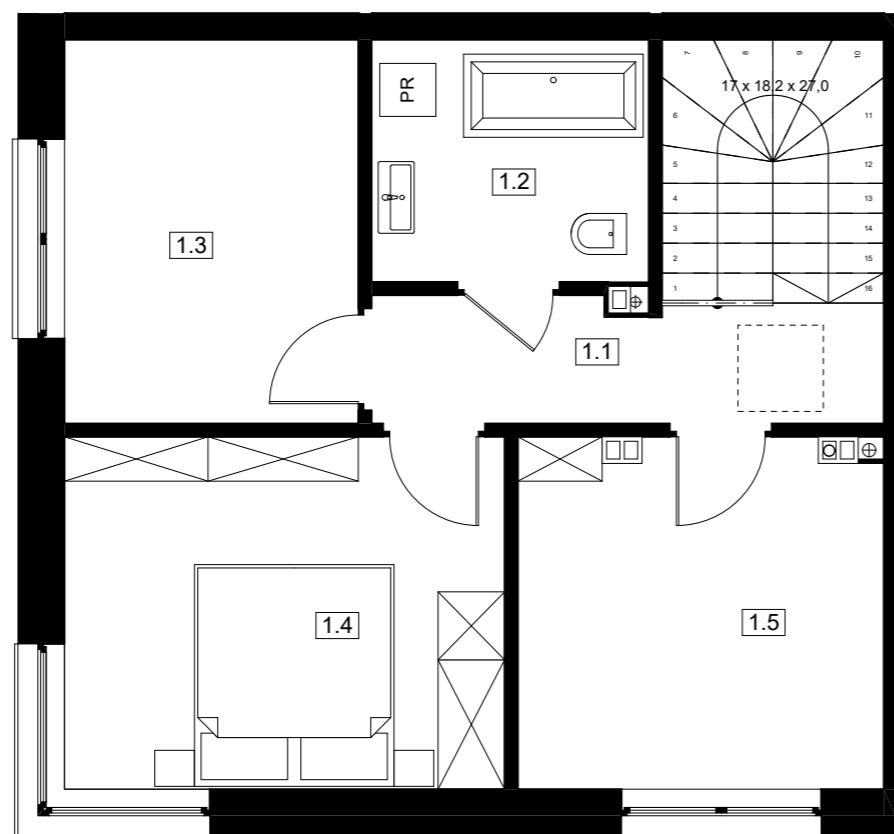

parter

piętro

parter

piętro

ZESTAWIENIE POMIESZCZEŃ

0.1	WIATROŁAP	5,32
0.2	WC	1,45
0.3	POKÓJ DZ. + ANEKS KUCH.	30,67
1.1	HOL	4,96
1.2	ŁAZIENKA	5,32
1.3	SYPIALNIA 1	8,99
1.4	SYPIALNIA 2	12,40
1.5	SYPIALNIA 3	10,06
		79,17 m²

UWAGA

Lokalizacja ścian działowych, szachtów instalacyjnych, przyborów sanitarnych, została oznaczona schematycznie i może ulec drobnym przesunięciom w trakcie realizacji.

BUDYNEK

13

LOKAL

2

budujemy dla Ciebie
Mieszkania, segmenty w Grodzisku Mazowieckim