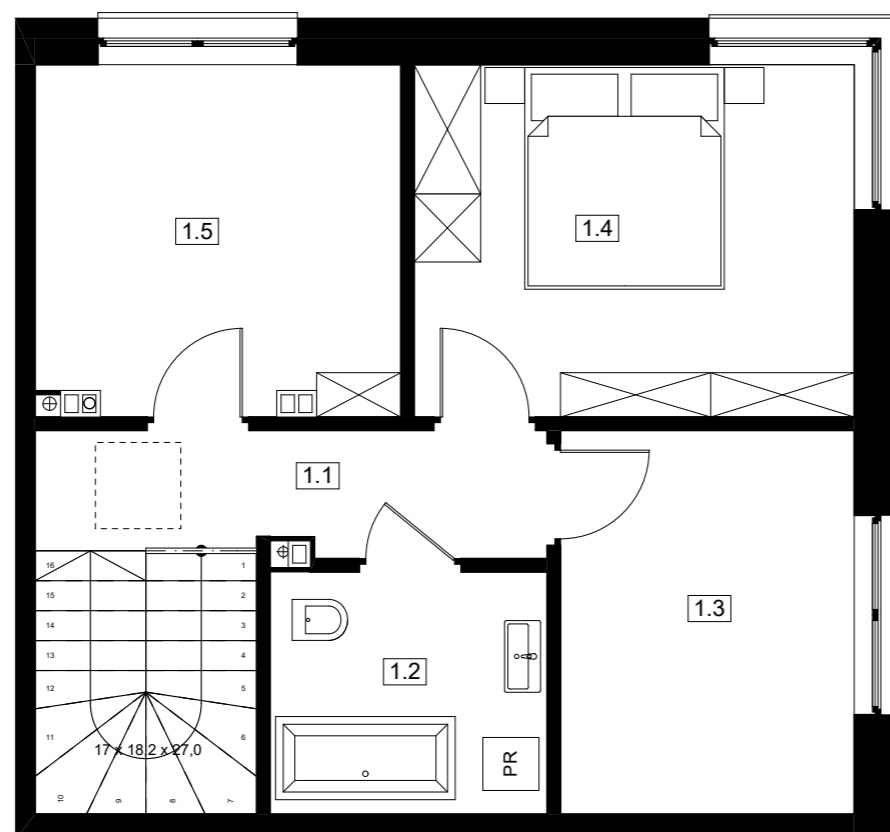

parter

piętro

parter

piętro

ZESTAWIENIE POMIESZCZEŃ

0.1	WIATROŁAP	5,32
0.2	WC	1,45
0.3	POKÓJ DZ. + ANEKS KUCH.	30,67
1.1	HOL	4,96
1.2	ŁAZIENKA	5,32
1.3	SYPIALNIA 1	8,99
1.4	SYPIALNIA 2	12,40
1.5	SYPIALNIA 3	10,06
		79,17 m²

UWAGA

Lokalizacja ścian działowych, szachtów instalacyjnych, przyborów sanitarnych, została oznaczona schematycznie i może ulec drobnym przesunięciom w trakcie realizacji.

BUDYNEK

14

LOKAL

1

budujemy dla Ciebie
Mieszkania, segmenty w Grodzisku Mazowieckim