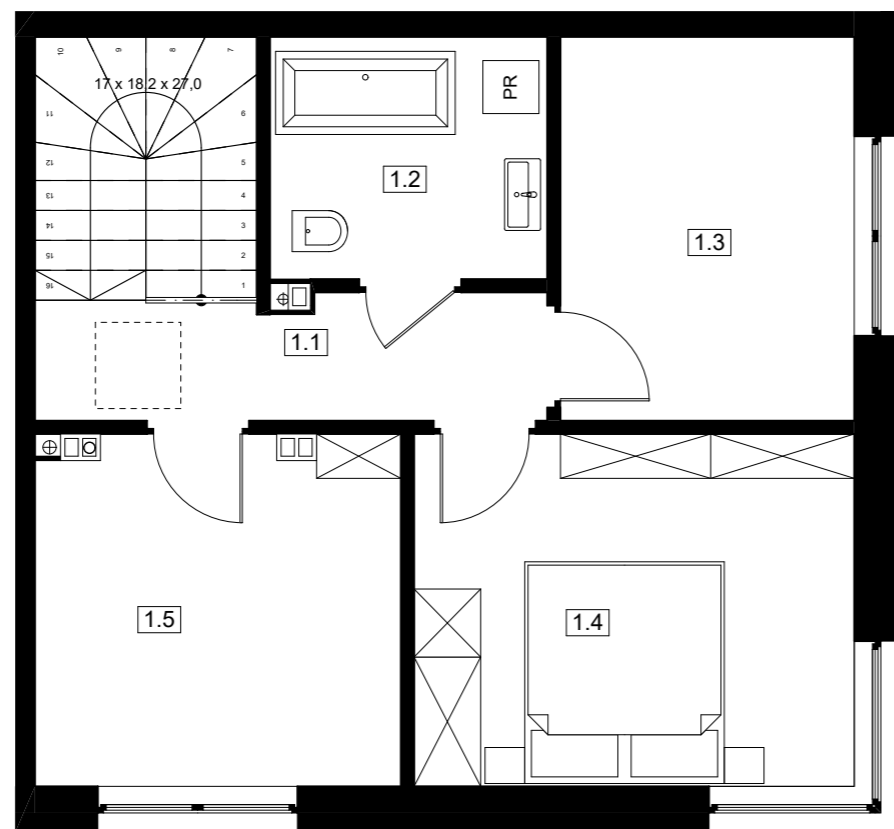

parter

piętro

parter

piętro

ZESTAWIENIE POMIESZCZEŃ

0.1	WIATROŁAP	5,32
0.2	WC	1,45
0.3	POKÓJ DZ. + ANEKS KUCH.	30,67
1.1	HOL	4,96
1.2	ŁAZIENKA	5,32
1.3	SYPIALNIA 1	8,99
1.4	SYPIALNIA 2	12,40
1.5	SYPIALNIA 3	10,06
		79,17 m2

UWAGA

Lokalizacja ścian działowych, szachtów instalacyjnych, przyborów sanitarnych, została oznaczona schematycznie i może ulec drobnym przesunięciom w trakcie realizacji.

BUDYNEK

14

LOKAL

2

budujemy dla Ciebie
Mieszkania, segmenty w Grodzisku Mazowieckim