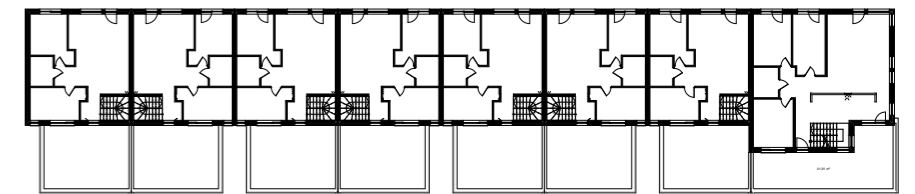

piętro

ZESTAWIENIE POMIESZCZEŃ

0.1	POKÓJ DZ. + ANEKS KUCH.	36,07
0.2	SYPIALNIA	12,75
0.3	ŁAZIENKA	4,61
G	GARAŻ	18,59
		72,02 m²

UWAGA

Lokalizacja ścian działowych, szachtów instalacyjnych, przyborów sanitarnych, została oznaczona schematycznie i może ulec drobnym przesunięciom w trakcie realizacji.

BUDYNEK

2

LOKAL

1

budujemy dla Ciebie
Mieszkania, segmenty w Grodzisku Mazowieckim

MAKBUD S.C.
ul. Nadarzyńska 77
05-825 Grodzisk Mazowiecki

makbud@makbud.pl

tel. (22) 755-77-95