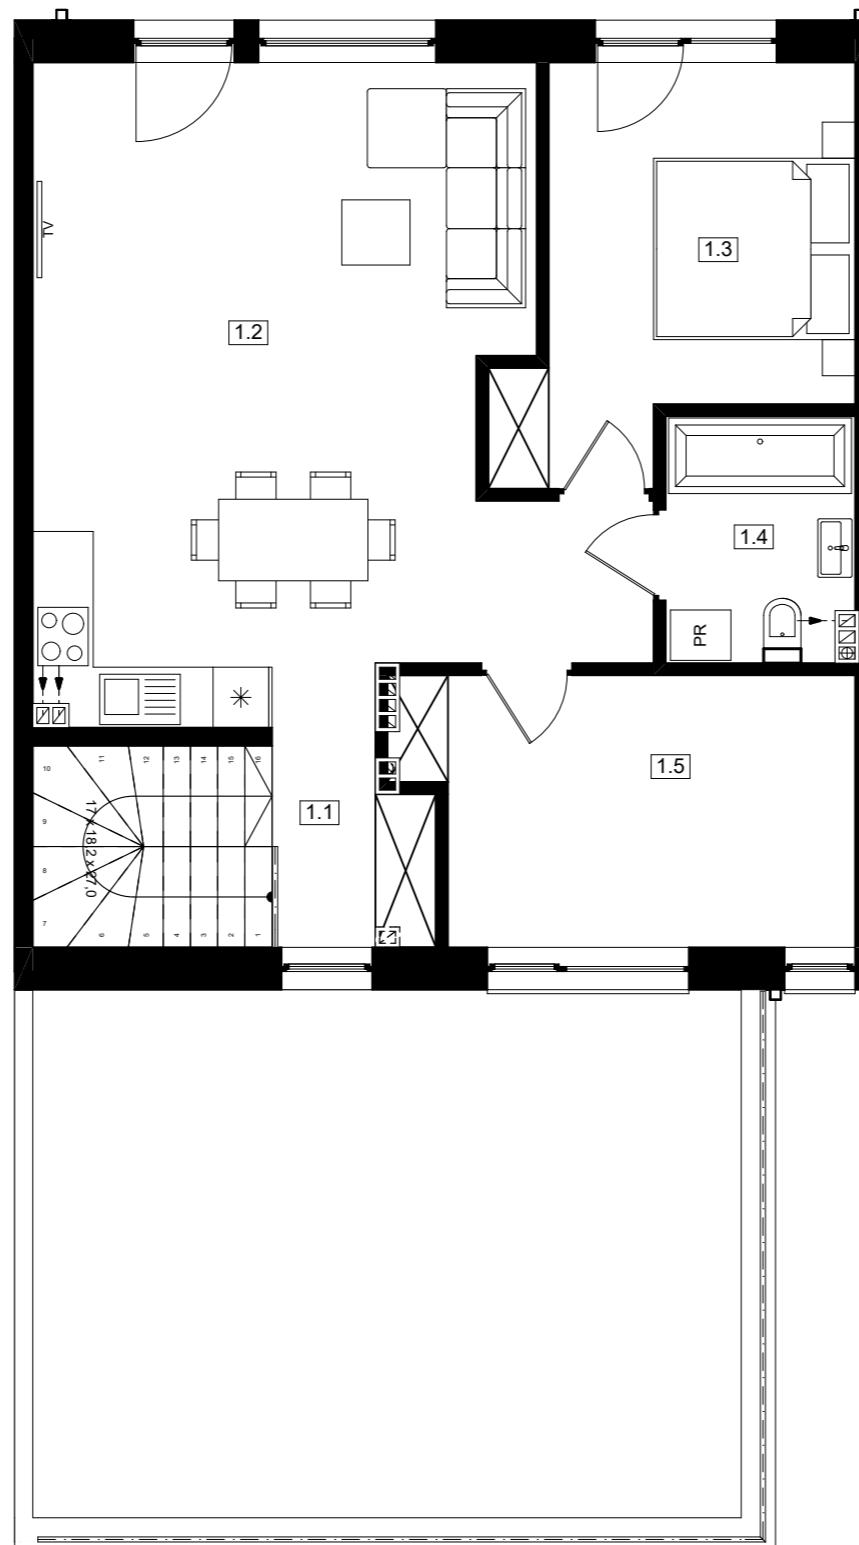

parter

piętro

parter

piętro

### ZESTAWIENIE POMIESZCZEŃ

1.0	WIATROŁAP	2,53
1.1	KOMUNIKACJA	2,91
1.2	POKÓJ DZ. + ANEKS KUCH.	32,83
1.3	SYPIALNIA 1	11,90
1.4	ŁAZIENKA	4,50
1.5	SYPIALNIA 2	11,45
G1	GARAŻ	18,43
		<b>84,55 m<sup>2</sup></b>

taras 36,94m<sup>2</sup>

### UWAGA

Lokalizacja ścian działowych, szachtów instalacyjnych, przyborów sanitarnych, została oznaczona schematycznie i może ulec drobnym przesunięciom w trakcie realizacji.

BUDYNEK

2

LOKAL

2

*budujemy dla Ciebie*