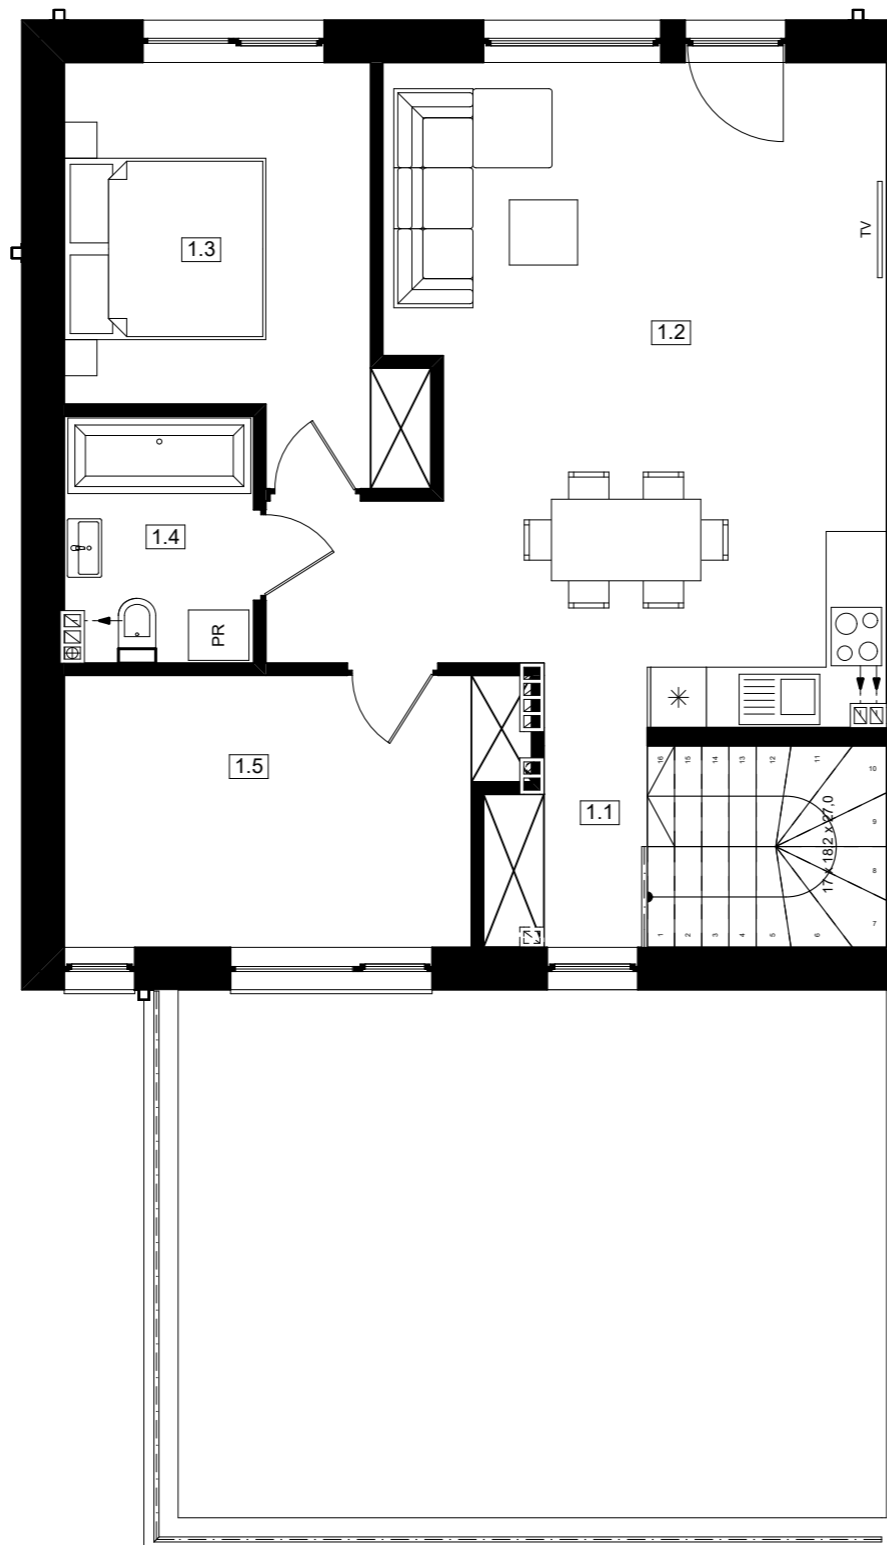

parter

piętro

parter

piętro

ZESTAWIENIE POMIESZCZEŃ

1.0	WIATROŁAP	2,53
1.1	KOMUNIKACJA	2,91
1.2	POKÓJ DZ. + ANEKS KUCH.	32,83
1.3	SYPIALNIA 1	11,90
1.4	ŁAZIENKA	4,50
1.5	SYPIALNIA 2	11,45
G1	GARAŻ	18,43
		84,55 m²

taras 36,94m²

UWAGA

Lokalizacja ścian działowych, szachtów instalacyjnych, przyborów sanitarnych, została oznaczona schematycznie i może ulec drobnym przesunięciom w trakcie realizacji.

BUDYNEK

3

LOKAL

2

budujemy dla Ciebie