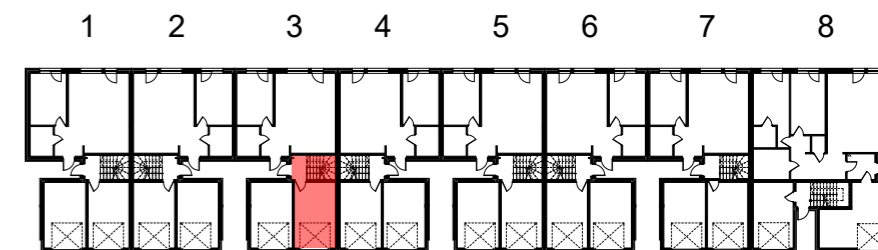

parter

piętro

parter

piętro

ZESTAWIENIE POMIESZCZEŃ

1.0	WIATROŁAP	2,53
1.1	KOMUNIKACJA	2,91
1.2	POKÓJ DZ. + ANEKS KUCH.	32,83
1.3	SYPIALNIA 1	11,90
1.4	ŁAZIENKA	4,50
1.5	SYPIALNIA 2	11,45
G1	GARAŻ	18,43
		84,55 m²

taras 36,94m²

UWAGA

Lokalizacja ścian działowych, szachtów instalacyjnych, przyborów sanitarnych, została oznaczona schematycznie i może ulec drobnym przesunięciom w trakcie realizacji.

BUDYNEK

3

LOKAL

2

budujemy dla Ciebie