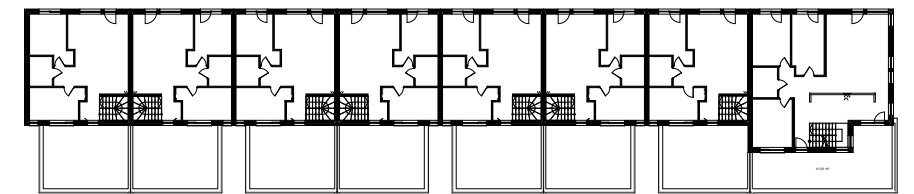

parter

piętro

ZESTAWIENIE POMIESZCZEŃ

0.1	POKÓJ DZ. + ANEKS KUCH.	36,07
0.2	SYPIALNIA	12,75
0.3	ŁAZIENKA	4,61
G	GARAŻ	18,59
		72,02 m²

UWAGA

Lokalizacja ścian działowych, szachtów instalacyjnych, przyborów sanitarnych, została oznaczona schematycznie i może ulec drobnym przesunięciom w trakcie realizacji.