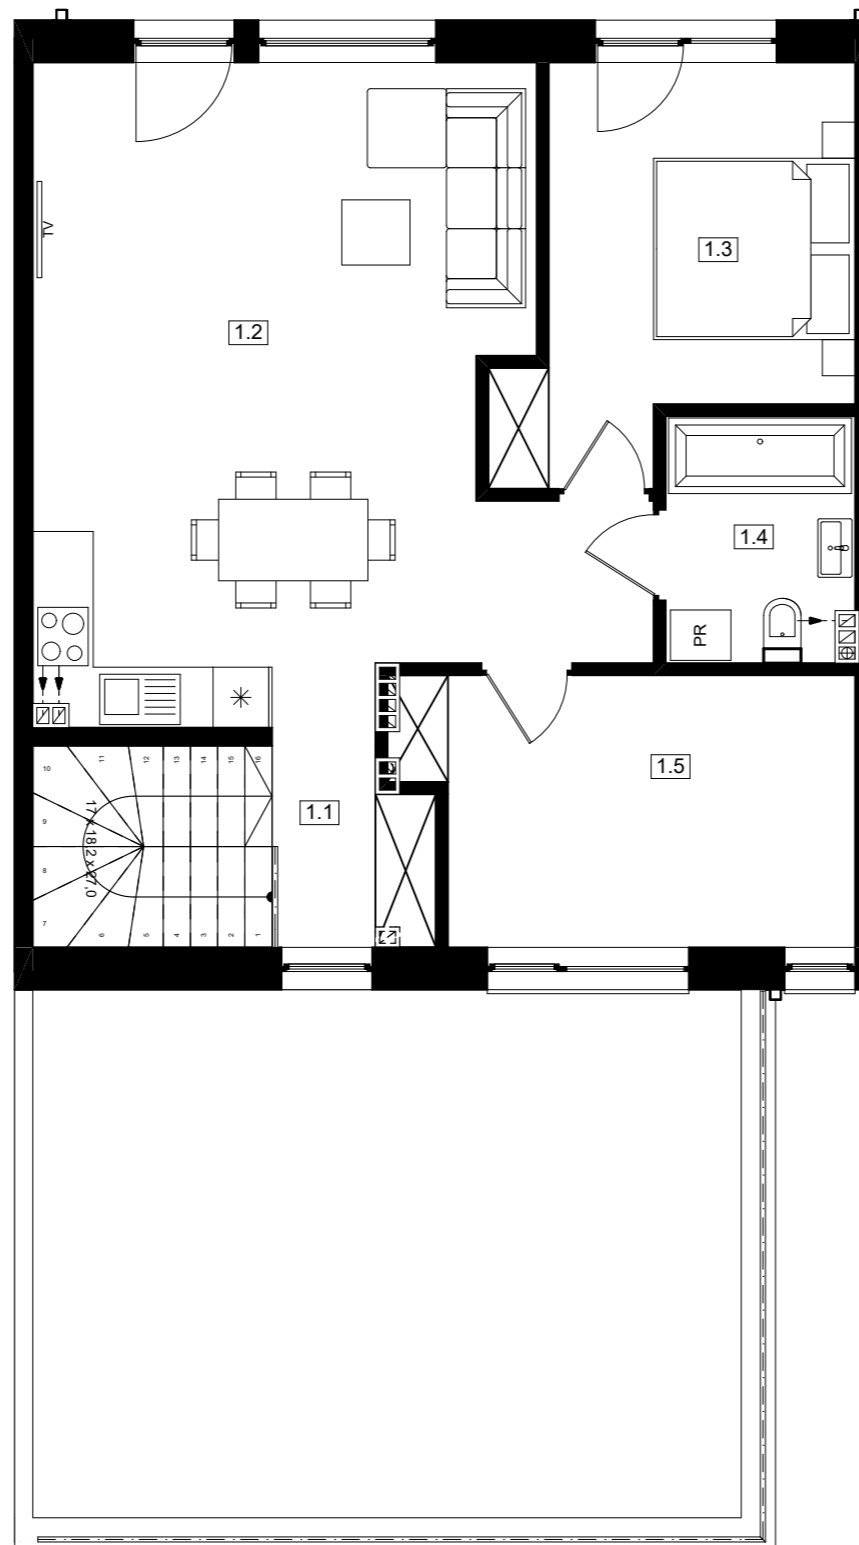

parter

piętro

parter

piętro

### ZESTAWIENIE POMIESZCZEŃ

1.0	WIATROŁAP	2,53
1.1	KOMUNIKACJA	2,91
1.2	POKÓJ DZ. + ANEKS KUCH.	32,83
1.3	SYPIALNIA 1	11,90
1.4	ŁAZIENKA	4,50
1.5	SYPIALNIA 2	11,45
G1	GARAŻ	18,43
		<b>84,55 m<sup>2</sup></b>

taras 36,94m<sup>2</sup>

### UWAGA

Lokalizacja ścian działowych, szachtów instalacyjnych, przyborów sanitarnych, została oznaczona schematycznie i może ulec drobnym przesunięciom w trakcie realizacji.

BUDYNEK

4

LOKAL

2

*budujemy dla Ciebie*