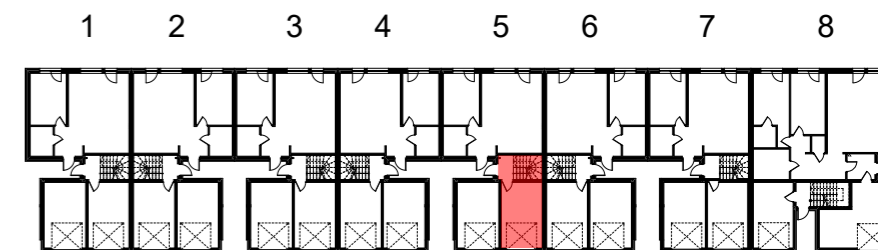

parter

piętro

parter

piętro

ZESTAWIENIE POMIESZCZEŃ

1.0	WIATROŁAP	2,53
1.1	KOMUNIKACJA	2,91
1.2	POKÓJ DZ. + ANEKS KUCH.	32,83
1.3	SYPIALNIA 1	11,90
1.4	ŁAZIENKA	4,50
1.5	SYPIALNIA 2	11,45
G1	GARAŻ	18,43
		84,55 m²

taras 36,94m²

UWAGA

Lokalizacja ścian działowych, szachtów instalacyjnych, przyborów sanitarnych, została oznaczona schematycznie i może ulec drobnym przesunięciom w trakcie realizacji.

BUDYNEK

5

LOKAL

2

budujemy dla Ciebie