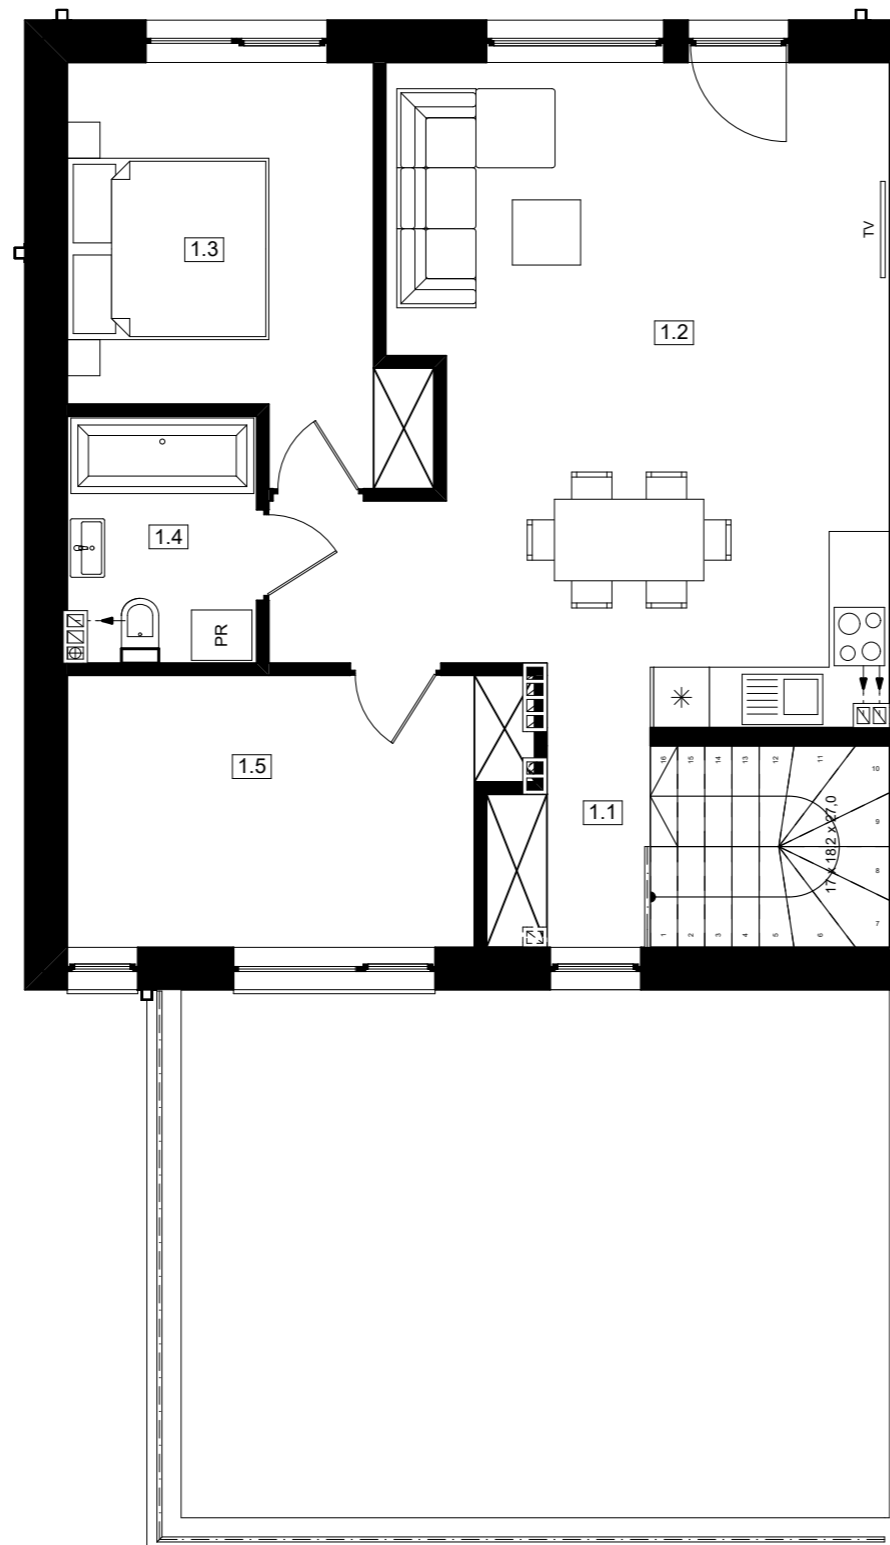

parter

piętro

parter

piętro

ZESTAWIENIE POMIESZCZEŃ

1.0	WIATROŁAP	2,53
1.1	KOMUNIKACJA	2,91
1.2	POKÓJ DZ. + ANEKS KUCH.	32,83
1.3	SYPIALNIA 1	11,90
1.4	ŁAZIENKA	4,50
1.5	SYPIALNIA 2	11,45
G1	GARAŻ	18,43
		84,55 m²

taras 36,94m²

UWAGA

Lokalizacja ścian działowych, szachtów instalacyjnych, przyborów sanitarnych, została oznaczona schematycznie i może ulec drobnym przesunięciom w trakcie realizacji.

BUDYNEK

5

LOKAL

2

budujemy dla Ciebie