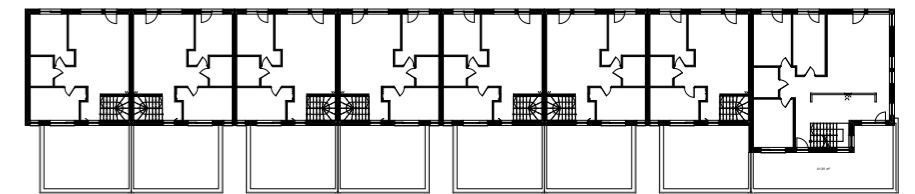

parter

piętro

ZESTAWIENIE POMIESZCZEŃ

0.1	POKÓJ DZ. + ANEKS KUCH.	36,07
0.2	SYPIALNIA	12,75
0.3	ŁAZIENKA	4,61
G	GARAŻ	18,59
		72,02 m²

UWAGA

Lokalizacja ścian działowych, szachtów instalacyjnych, przyborów sanitarnych, została oznaczona schematycznie i może ulec drobnym przesunięciom w trakcie realizacji.