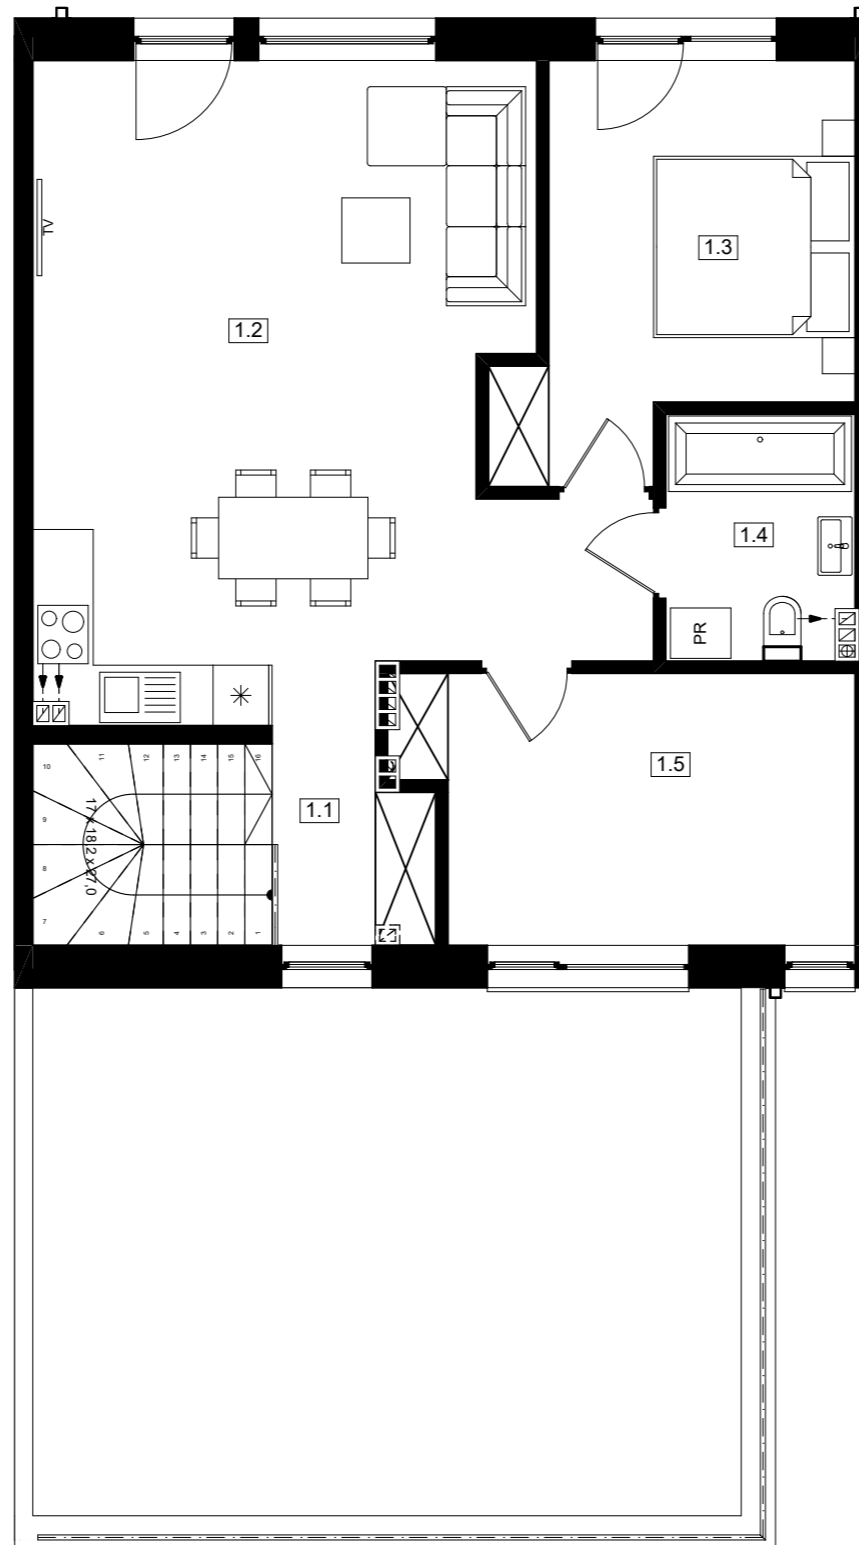

parter

piętro

ZESTAWIENIE POMIESZCZEŃ

1.0	WIATROŁAP	2,53
1.1	KOMUNIKACJA	2,91
1.2	POKÓJ DZ. + ANEKS KUCH.	32,83
1.3	SYPIALNIA 1	11,90
1.4	ŁAZIENKA	4,50
1.5	SYPIALNIA 2	11,45
G1	GARAŻ	18,43
		84,55 m²

taras 36,94m²

UWAGA

Lokalizacja ścian działowych, szachtów instalacyjnych, przyborów sanitarnych, została oznaczona schematycznie i może ulec drobnym przesunięciom w trakcie realizacji.

BUDYNEK

6

LOKAL

2

budujemy dla Ciebie
Mieszkania, segmenty w Grodzisku Mazowieckim