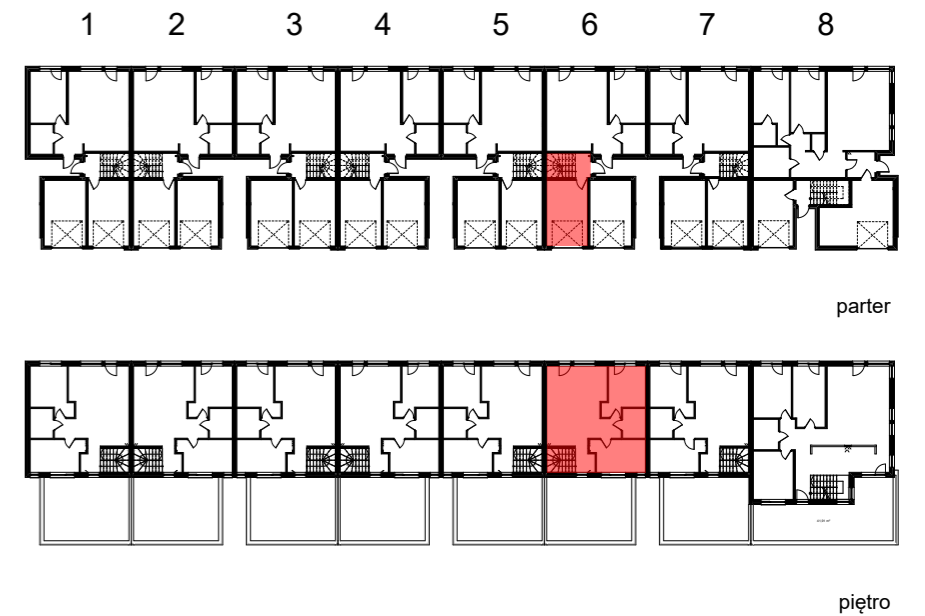

parter

piętro

ZESTAWIENIE POMIESZCZEŃ

1.0	WIATROŁAP	2,53
1.1	KOMUNIKACJA	2,91
1.2	POKÓJ DZ. + ANEKS KUCH.	32,83
1.3	SYPIALNIA 1	11,90
1.4	ŁAZIENKA	4,50
1.5	SYPIALNIA 2	11,45
G1	GARAŻ	18,43
		84,55 m²

taras 36,94m²

UWAGA

Lokalizacja ścian działowych, szachtów instalacyjnych, przyborów sanitarnych, została oznaczona schematycznie i może ulec drobnym przesunięciom w trakcie realizacji.

BUDYNEK

6

LOKAL

2

budujemy dla Ciebie
Mieszkania, segmenty w Grodzisku Mazowieckim