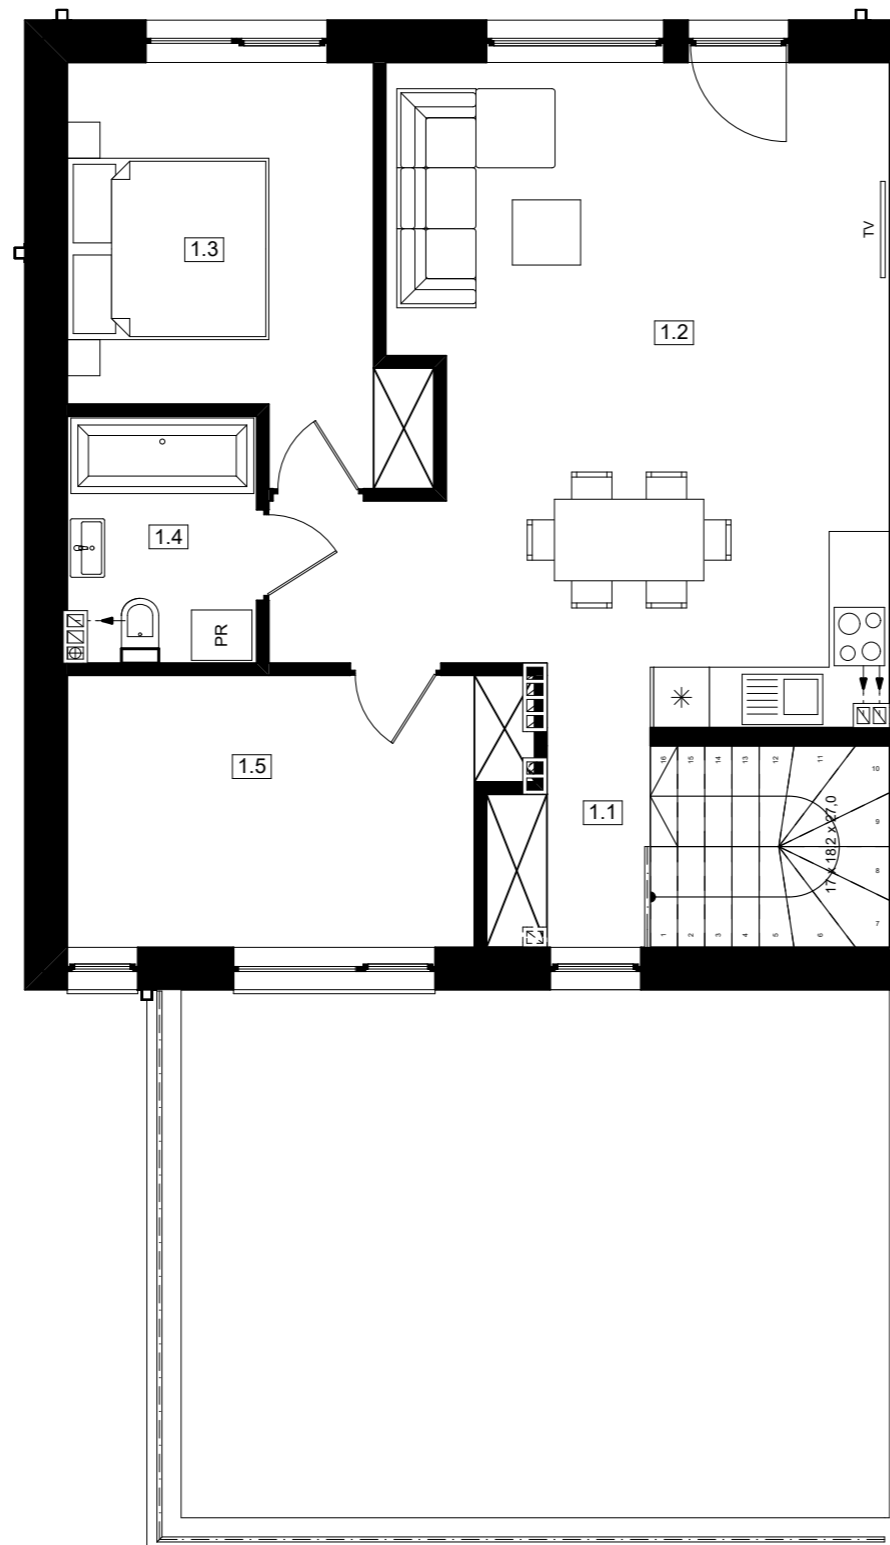

parter

piętro

parter

piętro

ZESTAWIENIE POMIESZCZEŃ

1.0	WIATROŁAP	2,53
1.1	KOMUNIKACJA	2,91
1.2	POKÓJ DZ. + ANEKS KUCH.	32,83
1.3	SYPIALNIA 1	11,90
1.4	ŁAZIENKA	4,50
1.5	SYPIALNIA 2	11,45
G1	GARAŻ	18,43
		84,55 m²

taras 36,94m²

UWAGA

Lokalizacja ścian działowych, szachtów instalacyjnych, przyborów sanitarnych, została oznaczona schematycznie i może ulec drobnym przesunięciom w trakcie realizacji.

BUDYNEK

7

LOKAL

2

budujemy dla Ciebie