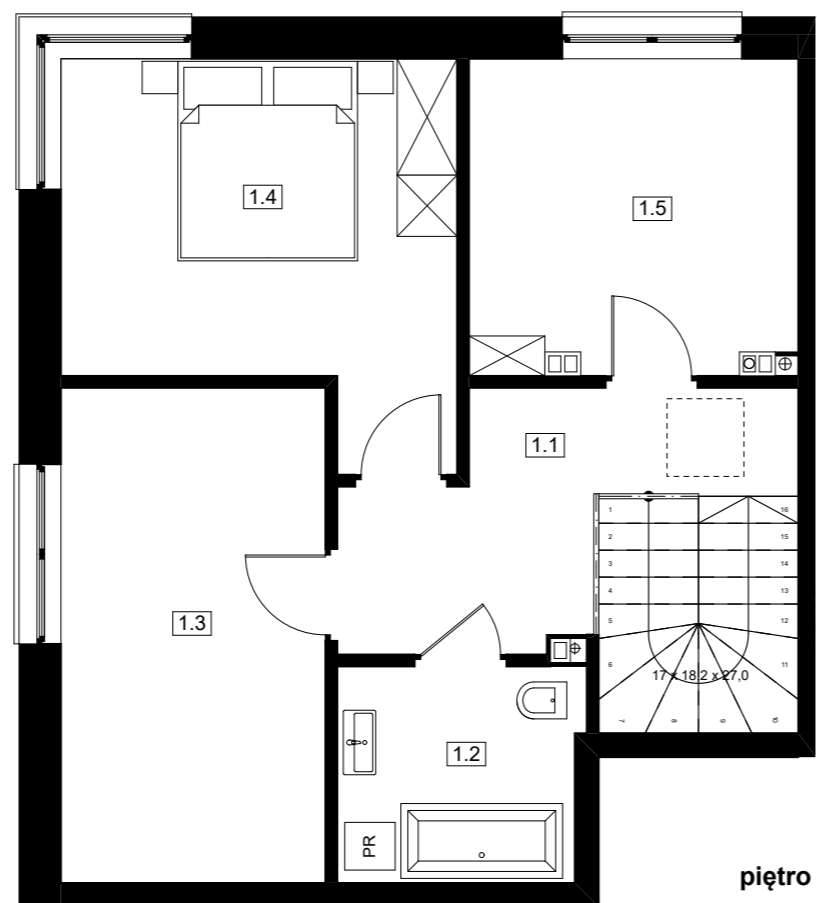

parter

piętro

9 10 11 12 13 14

parter

piętro

ZESTAWIENIE POMIESZCZEŃ

0.1	WIATROŁAP	5,32
0.2	WC	1,45
0.3	POKÓJ DZ. + ANEKS KUCH.	39,04
1.1	HOL	7,76
1.2	ŁAZIENKA	5,11
1.3	SYPIALNIA 1	13,15
1.4	SYPIALNIA 2	13,81
1.5	SYPIALNIA 3	10,06
		95,70 m2

UWAGA

Lokalizacja ścian działowych, szachtów instalacyjnych, przyborów sanitarnych, została oznaczona schematycznie i może ulec drobnym przesunięciom w trakcie realizacji.

BUDYNEK

9

LOKAL

1

budujemy dla Ciebie
Mieszkania, segmenty w Grodzisku Mazowieckim