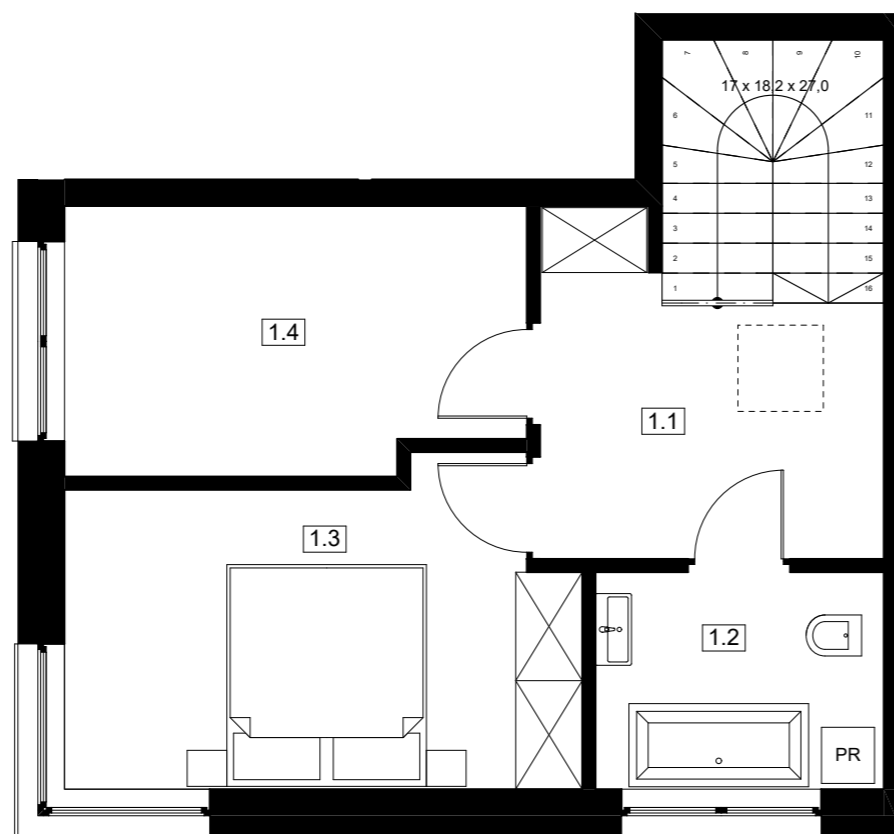

parter

piętro

9 10

11 12

13 14

parter

piętro

ZESTAWIENIE POMIESZCZEŃ

0.1	WIATROŁAP	5,32
0.2	WC	1,45
0.3	POKÓJ DZ. + ANEKS KUCH.	22,33
1.1	HOL	7,98
1.2	ŁAZIENKA	5,09
1.3	SYPIALNIA 1	12,59
1.4	SYPIALNIA 1	9,78
		64,54 m2

UWAGA

Lokalizacja ścian działowych, szachtów instalacyjnych, przyborów sanitarnych, została oznaczona schematycznie i może ulec drobnym przesunięciom w trakcie realizacji.