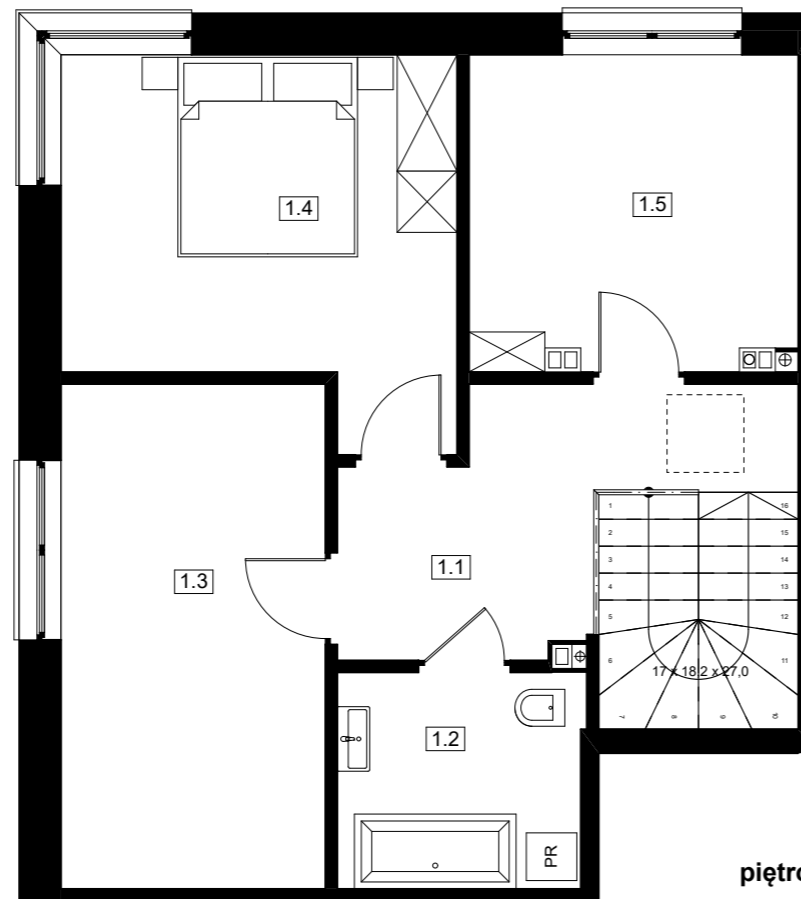

parter

piętro

9 10

11 12

13 14

parter

piętro

### ZESTAWIENIE POMIESZCZEŃ

0.1	WIATROŁAP	5,32
0.2	WC	1,45
0.3	POKÓJ DZ. + ANEKS KUCH.	30,68
1.1	HOL	8,01
1.2	ŁAZIENKA	5,33
1.3	SYPIALNIA 1	13,41
1.4	SYPIALNIA 2	13,62
1.5	SYPIALNIA 3	10,06
		<b>87,88 m<sup>2</sup></b>

### UWAGA

Lokalizacja ścian działowych, szachtów instalacyjnych, przyborów sanitarnych, została oznaczona schematycznie i może ulec drobnym przesunięciom w trakcie realizacji.

BUDYNEK

9

LOKAL

1

*budujemy dla Ciebie*  
Mieszkania, segmenty w Grodzisku Mazowieckim